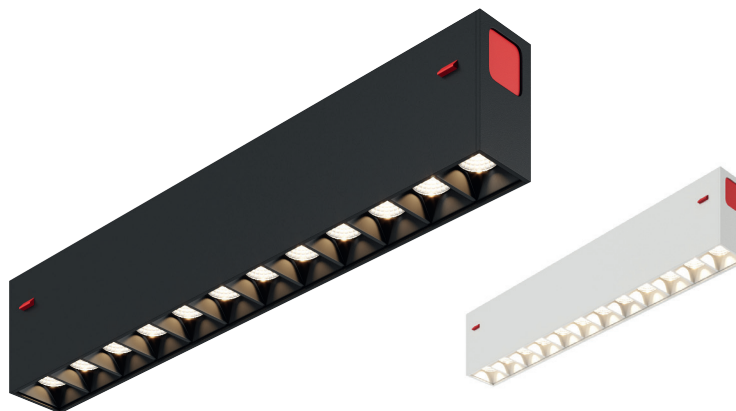

Тип источника света: светодиоды OSRAM
Мощность: 9W
Напряжение: 220V
CRI: >90

Длина: 220 мм
Высота: 40 мм
Ширина: 25 мм

Световой поток:
800lm

Материал:
алюминиевый сплав

Цвет свечения:
2700K-6000K

Диммируемость:
да

DK8001-BK

DK8001-WH

DK8001

Тип источника света: светодиоды OSRAM
Мощность: 18W
Напряжение: 220V
CRI: >90

Длина: 406 мм
Высота: 40 мм
Ширина: 25 мм

Световой поток:
1600lm

Материал:
алюминиевый сплав

Цвет свечения:
2700K-6000K