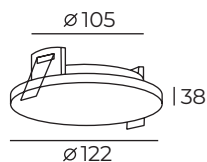

DK4602

DK4602-WW

Световой поток:
600lm

Материал:
пластик

Цвет свечения:
Теплый белый (3000K)

DK4603-DW

Цвет свечения: Дневной белый (4000K)

Высота: 38 мм
Диаметр: 122 мм