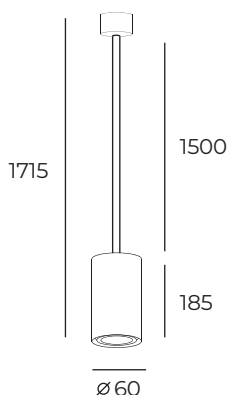

Подвесные светильники

Высота: 1715 мм
Диаметр: 60 мм