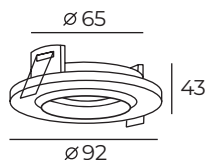

Высота: 43 мм
Диаметр: 92 мм

Тип цоколя: 1xGU10
Мощность: 50W
Напряжение: 220V

DK2400

DK2400-BK

Материал:
алюминиевый сплав

Высота: 43 мм
Диаметр: 92 мм

Тип цоколя: 1xGU10
Мощность: 50W
Напряжение: 220V

DK2401

DK2401-BK

Материал:
алюминиевый сплав