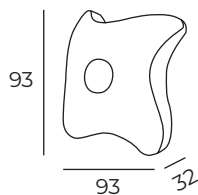

DK3048

Световой поток:
490lm

DK3048-WH

Материал:
термопластик

Цвет свечения:
теплый белый (3000K)

DK3049-WH

Длина: 93 мм
Высота: 93 мм
Ширина: 32 мм

Тип источника света: LED
Мощность: 0.8W