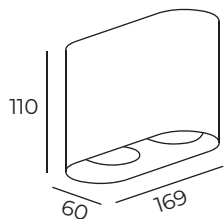

Материал:
алюминиевый сплав

DK2003

Длина: 184 мм
Высота: 100 мм
Ширина: 97 мм

Тип цоколя: 2xGU10
Мощность: 2x50W
Напряжение: 220V

DK2004-WH

DK2004-BK

Материал:
алюминиевый сплав

DK2004

Длина: 169 мм
Высота: 110 мм
Ширина: 60 мм

Тип цоколя: 2xGU10
Мощность: 2x50W
Напряжение: 220V

DK2006-WH

Материал:
алюминиевый сплав

DK2006

Высота: 101 мм
Диаметр: 56 мм

Тип цоколя: 1xGU10
Мощность: 50W
Напряжение: 220V