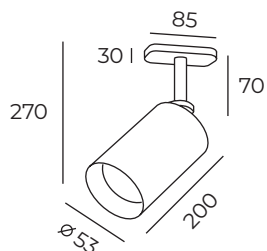

Количество фаз:
однофазный

DK6202-BK

DK6202

Высота: 270 мм
Диаметр: 53 мм

Тип цоколя: 1xGU10
Мощность: 50W
Напряжение: 220V

DK6203-WH

Материал:
алюминиевый сплав

Количество фаз:
однофазный

DK6203-BK

DK6203

Высота: 220 мм
Диаметр: 58 мм

Тип цоколя: 1xGU10
Мощность: 50W
Напряжение: 220V

DK6204-WH

Материал:
алюминиевый сплав

Количество фаз:
однофазный

DK6204