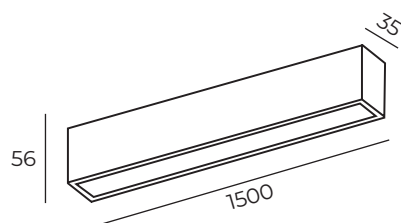

DK9153-WH

Высота: 56 мм
Ширина: 35 мм
Длина: 1500 мм

Тип источника света: LED
Мощность: 42W
Напряжение: 220V

DK9154-BK

Световой поток:
3300lm

Цвет свечения:
дневной белый (4000K)

Материал:
анодированный алюминий