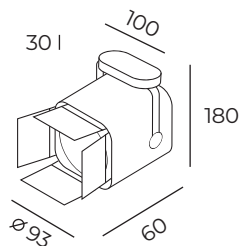

DK6210-BK

Материал:
алюминиевый сплав

Количество фаз:
однофазный

DK6210-WH

DK6210

Высота: 180 мм
Диаметр: 93 мм

Тип цоколя: 1xGU10
Мощность: 50W
Напряжение: 220V

DK6012-BK