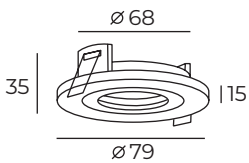

Высота: 88 мм
Диаметр: 64 мм

Тип цоколя: 1xGU10
Мощность: 50W
Напряжение: 220V

Материал:
алюминиевый сплав, стекло

Высота: 10 мм
Диаметр: 79 мм

Тип цоколя: 1xGU10
Мощность: 50W
Напряжение: 220V

Материал:
алюминиевый сплав, стекло