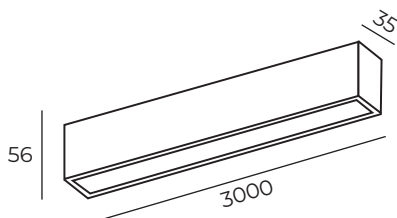

DK9303-WH

Высота: 56 мм
 Ширина: 35 мм
 Длина: 3000 мм

Тип источника света: LED
 Мощность: 72W
 Напряжение: 220V

DK9304-BK

Световой поток:
 6200lm

Цвет свечения:
 дневной белый (4000K)

Материал:
 анодированный алюминий