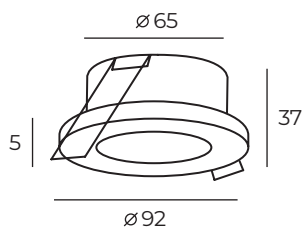

Тип цоколя: 1xGU10
Мощность: 50W
Напряжение: 220V

DK3014-WH

DK3015-BK

DK3013-AL

Материал:
алюминиевый сплав, стекло

DK3014

Диаметр: 92 мм
Высота: 37 мм

Тип цоколя: 1xGU10
Мощность: 50W
Напряжение: 220V