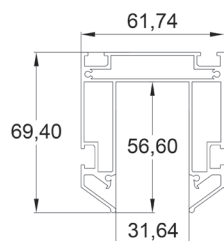

TR3040-AL Для трека DENKIRS SMART.

Длина: 2 м
Высота: 70 мм
Ширина: 62 мм