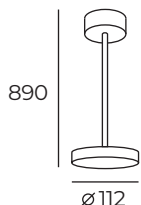

Высота: 1715 мм
Диаметр: 60 мм

Тип цоколя: 1xGU10
Мощность: 10W
Напряжение: 220V

DK2055-BK

DK2055-WH

Материал:
алюминиевый сплав

DK2055

Высота: 890 мм
Диаметр: 112 мм

Тип источника света: LED
Мощность: 6W
Напряжение: 220V