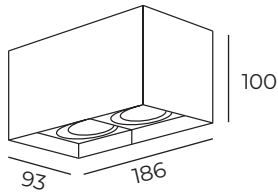

Длина: 186 мм
Ширина: 93 мм
Высота: 100 мм