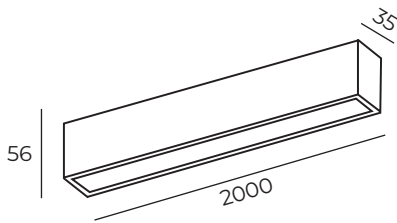

Высота: 56 мм
Ширина: 35 мм
Длина: 2000 мм

Тип источника света: LED
Мощность: 52W
Напряжение: 220V

DK9203-BK

Световой поток:
4200lm

Цвет свечения:
теплый белый (3000K)

Материал:
анодированный алюминий

Диммируемость:
нет

Особенность:
линзованое полимерное стекло; подвесной тип крепления (подвесы 1,5 м в комплекте)