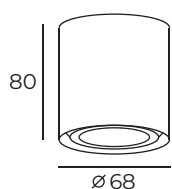

DK4013-WH

DK4013-BK

Световой поток:
350lm

Материал:
алюминиевый сплав, акрил

Цвет свечения:
дневной белый (4000K)

DK4013

Высота: 80 мм
Диаметр: 68 мм

Тип источника света: LED
Мощность: 5W
Напряжение: 220V
CRI: 83
Угол рассеивания: 120°
Коэффициент пульсации: 0,43