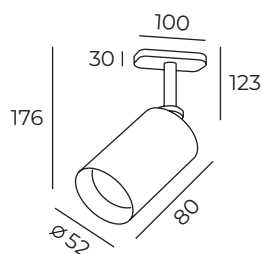

Трековые светильники

Высота: 176 мм
Диаметр: 52 мм