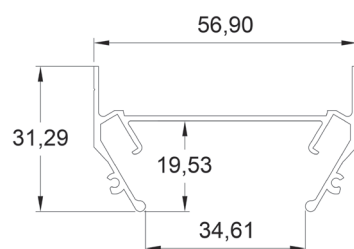

TR3050-AL Для однофазного шинопровода. От стены до стены.

Длина: 2 м
Высота: 31 мм
Ширина: 57 мм