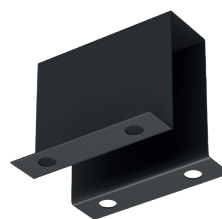

Комплектующие DENKIRS SMART

TR2101

Прямой соединитель для шинопровода SMART

Длина: 65 мм
Высота: 20 мм
Ширина: 25 мм

TR2101-BK

TR2101-WH

TR2102

Угловой соединитель для шинопровода SMART

Длина: 78 мм
Высота: 57 мм
Ширина: 78 мм

TR2102-BK

TR2102-WH

TR2100

Подвод питания для шинопровода SMART

Длина: 65 мм
Высота: 20 мм
Ширина: 25 мм
Длина провода: 35 см

TR2100-BK

TR2100-WH

TR2105

Крепление для шинопровода SMART
(в комплект входит 2 шт.)

Длина: 60 мм
Высота: 48 мм
Ширина: 38 мм

TR2105-BK

TR2105-WH

TR2106

Подвесное крепление для шинопровода SMART

В комплект входит: