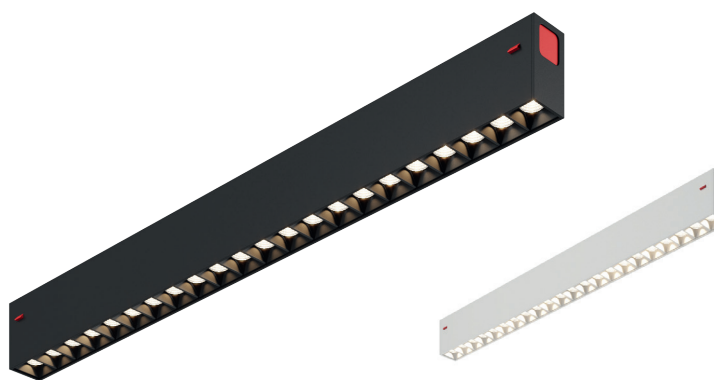

DK8002-BK

DK8002-WH

DK8002