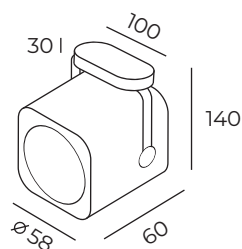

Высота: 140 мм
Диаметр: 58 мм