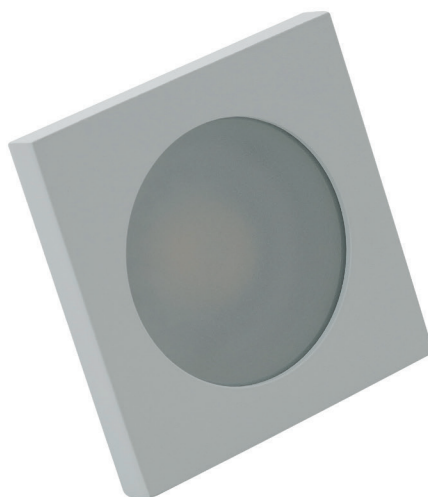

Длина: 79 мм
Высота: 10 мм
Ширина: 79 мм

Тип цоколя: 1xGU10
Мощность: 50W
Напряжение: 220V

DK3014-WH

Материал:
алюминиевый сплав, стекло

DK3014

Диаметр: 92 мм
Высота: 37 мм