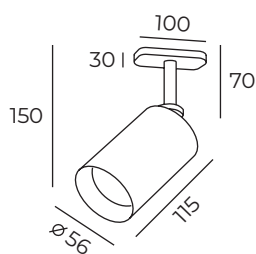

Трековые светильники

Высота: 176 мм
Диаметр: 52 мм

Тип цоколя: 1xGU10
Мощность: 50W
Напряжение: 220V

Материал:
алюминиевый сплав

Количество фаз:
однофазный

DK6001

Высота: 150 мм
Диаметр: 56 мм

Тип цоколя: 1xGU10
Мощность: 50W
Напряжение: 220V

Материал:
алюминиевый сплав

Количество фаз:
однофазный

DK6002