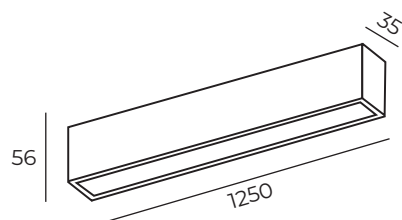

Высота: 56 мм
Ширина: 35 мм
Длина: 1250 мм

Тип источника света: LED
Мощность: 30W
Напряжение: 220V

DK9123-BK