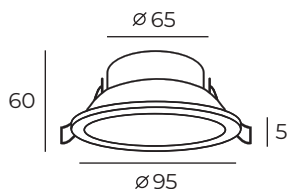

Тип источника света: LED
Мощность: 5W
Напряжение: 220V
CRI: 82
Угол рассеивания: 24°
Коэффициент пульсации: 0,48