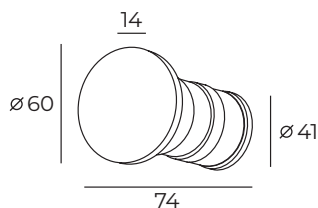

Подсветка стен для улицы

Высота: 14 мм
Диаметр: 60 мм

Тип источника света: LED
Мощность: 3W
Напряжение: 220V

DK1001

Световой поток:
210lm

Материал:
алюминиевый сплав, акрил

Цвет свечения:
теплый белый (3000K)

DK1001-AL

Высота: 13 мм
Диаметр: 58 мм

Тип источника света: LED
Мощность: 3W
Напряжение: 220V

DK1003