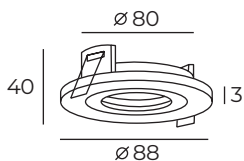

DK3026-WH

DK3026-WB

DK3026-WG

DK3026-BG

DK3026

Высота: 39 мм
Диаметр: 88 мм

Тип цоколя: 1xGU5.3
Мощность: 10W
Напряжение: 220V

Материал:
термопластик