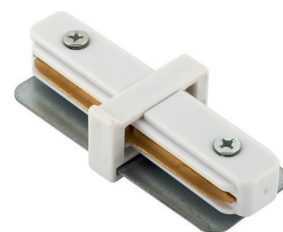

TR1100-BK

TR1100-WH

Длина: 80 мм
Высота: 20 мм
Ширина: 30 мм
Материал: металл

TR1101-BK

TR1101-WH

Длина: 70 мм
Высота: 20 мм
Ширина: 70 мм
Материал: металл

TR1102-BK

TR1102-WH

Длина: 70 мм
Высота: 20 мм
Ширина: 30 мм
Материал: металл

TR1103-BK

TR1103-WH

Длина: 110 мм
Высота: 20 мм
Ширина: 110 мм
Материал: металл

TR1104-BK

TR1104-WH

Длина: 1500 мм
Диаметр: 60 мм
Материал: металл

TR1105-BK