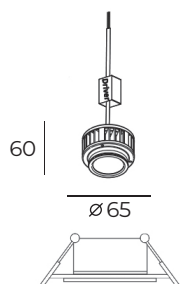

Точечные накладные светильники. Встроенный источник света.

Высота: 60 мм
Диаметр: 65 мм

Тип источника света: линза LED Epistar
Мощность: 10W
Напряжение: 220V

DK3060