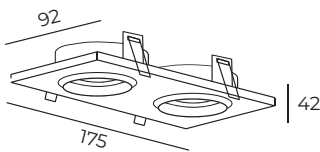

DK2402

DK2402-BK

DK2402-GD

Материал:
 алюминиевый сплав

Длина: 175 мм
 Высота: 42 мм
 Ширина: 92 мм

Тип цоколя: GU10
 Мощность: 2x50W
 Напряжение: 220V

DK2422

DK2422-BK