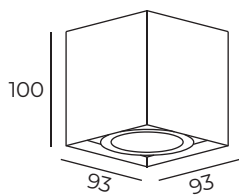

Длина: 93 мм
Ширина: 93 мм
Высота: 100 мм