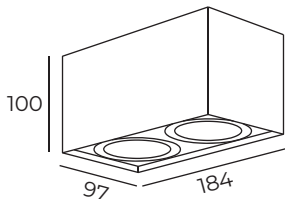

Длина: 184 мм
Высота: 100 мм
Ширина: 97 мм