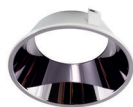

DK2410-BK

DK2410-BC