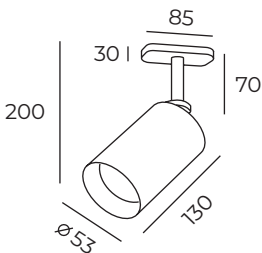

Высота: 65 мм
Длина: 191 мм
Диаметр: 52 мм

Мощность: 24W
Напряжение: 220V
Светоотдача (Люмен): 2160
Цвет свечения: 3000K

DK6030-WH

Материал:
пластик, металл

Количество фаз:
однофазный

DK6030-BK

Высота: 65 мм
Длина: 191 мм
Диаметр: 52 мм

Материал:
алюминиевый сплав

Количество фаз:
однофазный

DK6004-BK

DK6004

Высота: 140 мм
Диаметр: 58 мм

Тип цоколя: 1xGU10
Мощность: 50W
Напряжение: 220V

DK6005-WH

Материал:
алюминиевый сплав

Высота: 145 мм
Диаметр: 52 мм

Тип цоколя: 1xGU10
Мощность: 50W
Напряжение: 220V

DK6007

DK6007-WH

Материал:
алюминиевый сплав

Количество фаз:
однофазный

DK6007-BK

Высота: 253 мм
Диаметр: 120 мм

DK6201-WH

Материал:
алюминиевый сплав

Количество фаз:
однофазный

DK6201-BK

Высота: 200 мм
Диаметр: 53 мм

Тип цоколя: 1xGU10
Мощность: 50W
Напряжение: 220V

DK6202-WH

Материал:
алюминиевый сплав