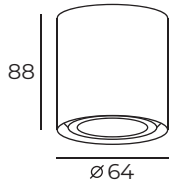

Материал:
алюминиевый сплав, акрил

Особенность:
только для светодиодных ламп

DK2404-BK

DK2404

Высота: 88 мм
Диаметр: 64 мм

Тип цоколя: 1xGU10
Мощность: 50W
Напряжение: 220V

DK3007-WH

Материал:
алюминиевый сплав, стекло