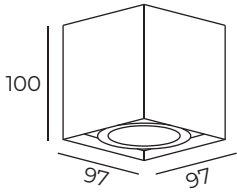

Длина: 97 мм
Высота: 100 мм
Ширина: 97 мм