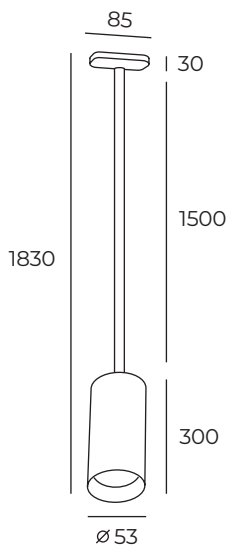

Высота: 150 мм
Диаметр: 56 мм

Тип цоколя: 1xGU10
Мощность: 50W
Напряжение: 220V

DK6002-WH

Материал:
алюминиевый сплав

Количество фаз:
однофазный

DK6002-BK

DK6002

DK6030

Материал:
алюминиевый сплав

Количество фаз:
однофазный

DK6004-BK

DK6004

Высота: 140 мм
Диаметр: 58 мм

Тип цоколя: 1xGU10
Мощность: 50W
Напряжение: 220V

DK6005-WH

Материал:
алюминиевый сплав

Высота: 145 мм
Диаметр: 52 мм

Тип цоколя: 1xGU10
Мощность: 50W
Напряжение: 220V

DK6007

DK6007-WH

Материал:
алюминиевый сплав

Количество фаз:
однофазный

DK6007-BK

Высота: 253 мм
Диаметр: 120 мм

Высота: 148 мм
Диаметр: 43 мм

Тип цоколя: 1xE27
Мощность: 60W
Напряжение: 220V

DK6207-WH

Материал:
алюминиевый сплав

Количество фаз:
однофазный

DK6207-BK

Высота: 1830 мм
Диаметр: 53 мм

Тип цоколя: 1xGU10
Мощность: 50W
Напряжение: 220V