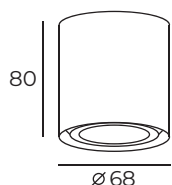

Материал:
алюминиевый сплав, акрил

Цвет свечения:
теплый белый (3000K)

Особенность:
три режима включения

DK4015-WH

DK4015-BK

Высота: 80 мм
Диаметр: 68 мм

Тип источника света: LED
Мощность: 5W
Напряжение: 220V
CRI: 83
Угол рассеивания: 120°
Коэффициент пульсации: 0,43