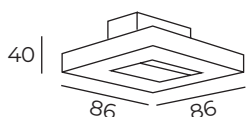

DK1015

Длина: 86 мм
Высота: 40 мм
Ширина: 86 мм

Тип источника света: LED
Мощность: 1W
Напряжение: 220V

DK3050-WH

Световой поток:
70lm

Материал:
термопластик

Цвет свечения:
теплый белый (3000K)

DK3050-BX