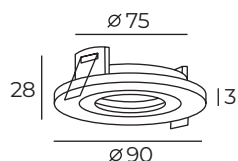

DK3016-WH

DK3016-BK

Материал:
алюминиевый сплав, стекло

DK3016

Светильники из термопластика

Высота: 25 мм
Диаметр: 90 мм

Тип цоколя: 1xGU5.3
Мощность: 10W
Напряжение: 220V

DK3020