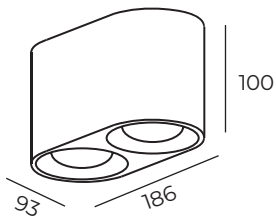

Материал:
 термопластик

Особенность:
 только для светодиодных ламп

DK3035-BK

DK3035-WB

Длина: 186 мм
 Ширина: 93 мм
 Высота: 100 мм

Тип цоколя: 2xGU5.3
 Мощность: 2x10W
 Напряжение: 220V

DK3036-WH

Материал:
 термопластик