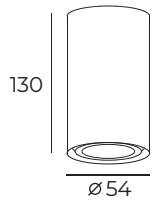

Высота: 130 мм
Диаметр: 54 мм