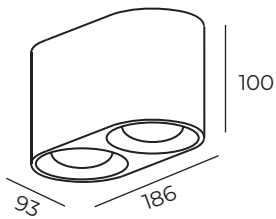

Длина: 186 мм
Ширина: 93 мм
Высота: 100 мм