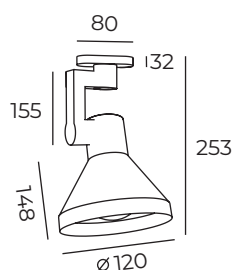

Высота: 65 мм
Длина: 191 мм
Диаметр: 52 мм

Мощность: 24W
Напряжение: 220V
Светоотдача (Люмен): 2160
Цвет свечения: 3000K

DK6030-WH

Материал:
пластик, металл

Количество фаз:
однофазный

DK6030-BK

Высота: 65 мм
Длина: 191 мм
Диаметр: 52 мм

Материал:
алюминиевый сплав

Количество фаз:
однофазный

DK6004-BK

DK6004

Высота: 140 мм
Диаметр: 58 мм

Тип цоколя: 1xGU10
Мощность: 50W
Напряжение: 220V

DK6005-WH

Материал:
алюминиевый сплав

Высота: 145 мм
Диаметр: 52 мм

Тип цоколя: 1xGU10
Мощность: 50W
Напряжение: 220V

DK6007

DK6007-WH

Материал:
алюминиевый сплав

Количество фаз:
однофазный

DK6007-BK

Высота: 253 мм
Диаметр: 120 мм