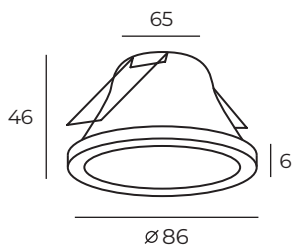

DK4032

DK4032-WH

Материал:
алюминиевый сплав, акрил

Высота: 45 мм
Диаметр: 80 мм

Тип цоколя: 1xGU10
Мощность: 10W
Напряжение: 220V

DK4033

DK4033-WH

Материал:
алюминиевый сплав, акрил