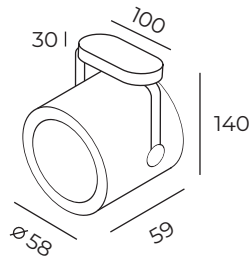

Высота: 65 мм
Длина: 191 мм
Диаметр: 52 мм

Мощность: 24W
Напряжение: 220V
Светоотдача (Люмен): 2160
Цвет свечения: 3000K

DK6030-WH

Материал:
пластик, металл

Количество фаз:
однофазный

DK6030-BK

Высота: 65 мм
Длина: 191 мм
Диаметр: 52 мм

DK6003-WH

Материал:
алюминиевый сплав

Количество фаз:
однофазный

DK6003-BK

DK6003

Высота: 140 мм
Диаметр: 58 мм

Тип цоколя: 1xGU10
Мощность: 50W
Напряжение: 220V

DK6004-WH

Материал:
алюминиевый сплав

Количество фаз:
однофазный

DK6004-BK

DK6004

Высота: 140 мм
Диаметр: 58 мм

Тип цоколя: 1xGU10
Мощность: 50W
Напряжение: 220V

DK6005-WH

Материал:
алюминиевый сплав