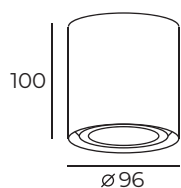

Высота: 100 мм
Диаметр: 96 мм

Тип цоколя: 1xGU10
Мощность: 50W
Напряжение: 220V

DK2001-WH

DK2001-BK

Материал:
алюминиевый сплав

DK2001

Длина: 178 мм
Высота: 100 мм
Ширина: 97 мм

Тип цоколя: 2xGU10
Мощность: 2x50W
Напряжение: 220V