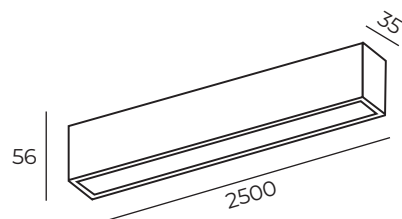

Высота: 56 мм
Ширина: 35 мм
Длина: 2500 мм

Тип источника света: LED
Мощность: 62W
Напряжение: 220V

DK9253-BK

Световой поток:
5200lm

Цвет свечения:
теплый белый (3000K)

Материал:
анодированный алюминий

Диммируемость:
нет

Особенность:
линзованое полимерное стекло; подвесной тип
крепления (подвесы 1,5 м в комплекте)