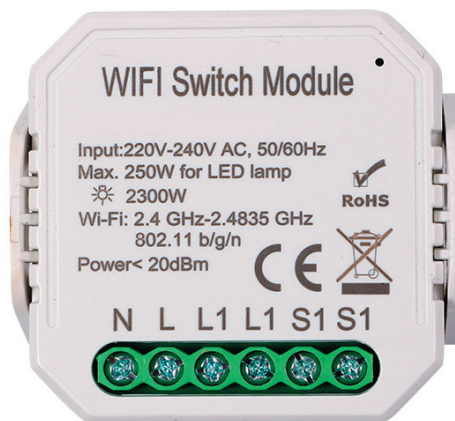

RL1001-SM

Макс. мощность канала: 2300 W
Макс. мощность канала для светодиодных ламп: 250 W
Количество каналов: 1

Ширина: 18 мм
Длина: 46 мм
Высота: 46 мм

Частота сети Wi-Fi:
2.4 ГГц

Диммируемость:
нет

Особенность: Умные Wi-Fi реле предоставляют возможность управлять освещением при помощи мобильного устройства, через приложение TuYa Smart, а также, при помощи голосовых помощников. К примеру, Яндекс.Алиса. Помимо этого, имеется возможность создавать и использовать сценарии автоматизации, такие как включение, выключение, освещения по расписанию, в определенное время и дни недели. Так же, реле позволяет задействовать в создании комплексных световых сцен любые светильники, совместно с трековой системой DENKIRS SMART.

RL1002-SM

Макс. мощность канала: 1150 W
Макс. мощность канала для светодиодных ламп: 150 W
Количество каналов: 2

Ширина: 18 мм
Длина: 46 мм
Высота: 46 мм

Частота сети Wi-Fi:
2.4 ГГц

Диммируемость:
нет