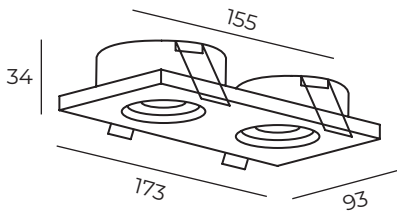

Материал:
термопластик

Особенность:
только для светодиодных ламп

DK3071-WBR

Высота: 34 мм
 Ширина: 93 мм
 Длина: 173 мм

Тип цоколя: 2xGU5.3
 Мощность: 10W
 Напряжение: 220V

DK3072

Материал:
 термопластик

Особенность:
 только для светодиодных ламп