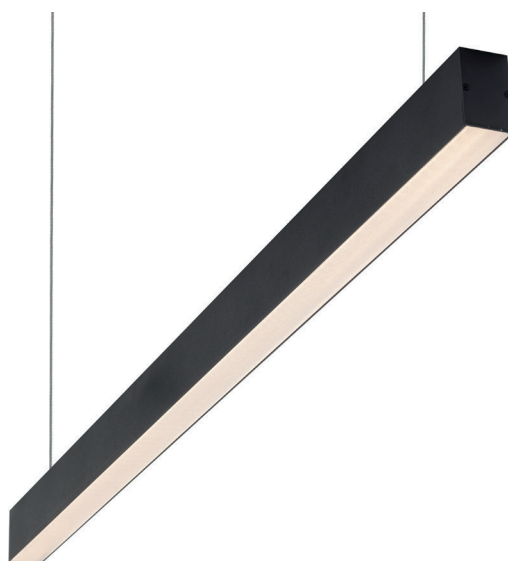

DK9153-BK

Световой поток:
3300lm

Цвет свечения:
теплый белый (3000K)

Материал:
анодированный алюминий

Диммируемость:
нет

Особенность:
линзованое полимерное стекло; подвесной тип крепления (подвесы 1,5 м в комплекте)