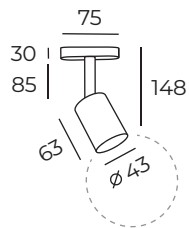

DK6203-BK

DK6203

Высота: 220 мм
Диаметр: 58 мм

Тип цоколя: 1xGU10
Мощность: 50W
Напряжение: 220V

DK6204-WH

Материал:
алюминиевый сплав

Количество фаз:
однофазный

DK6204

Высота: 148 мм
Диаметр: 43 мм

Тип цоколя: 1xE27
Мощность: 60W
Напряжение: 220V

DK6207-WH

Материал:
алюминиевый сплав

Количество фаз:
однофазный

DK6207-BK

Высота: 1830 мм
Диаметр: 53 мм

Тип цоколя: 1xGU10
Мощность: 50W
Напряжение: 220V