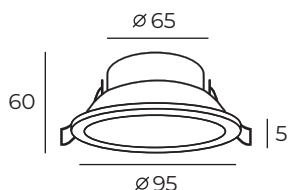

Материал:
алюминиевый сплав

Цвет свечения:
теплый белый (3000K)

DK4001-BK

Высота: 60 мм
Диаметр: 95 мм

Тип источника света: LED
Мощность: 5W
Напряжение: 220V
CRI: 82
Угол рассеивания: 24°
Коэффициент пульсации: 0,48