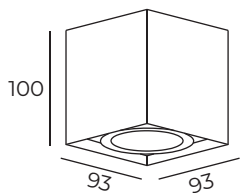

Длина: 93 мм
Высота: 100 мм
Ширина: 93 мм