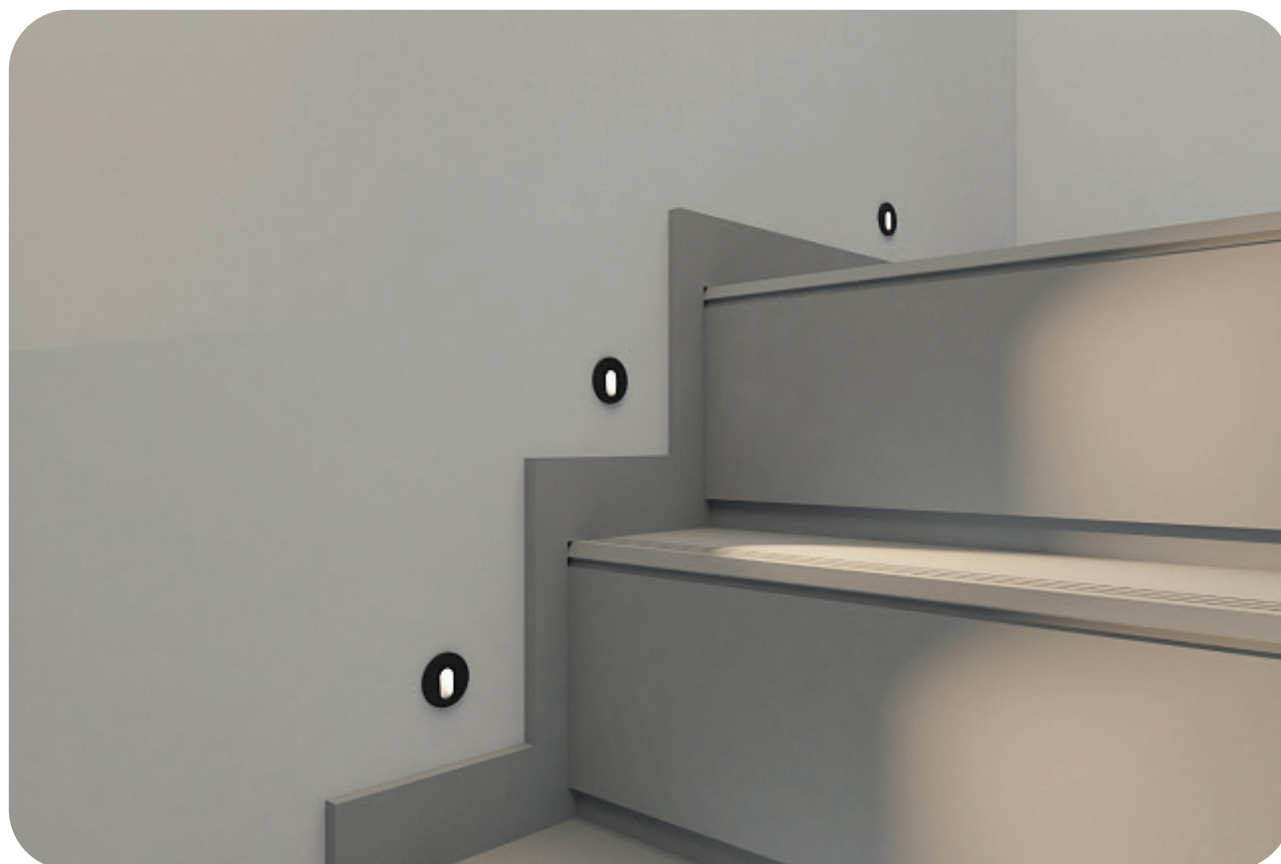

DK1003-DG

Высота: 4 мм
Диаметр: 70 мм

Тип источника света: LED
Мощность: 1W
Напряжение: 220V

DK1013

Световой поток:
70lm

Материал:
алюминиевый сплав

Цвет свечения:
теплый белый (3000K)

DK1013-DG