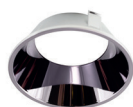

DK2422-GD

Материал:
 алюминиевый сплав

Высота: 48 мм
Диаметр: 83 мм

Тип цоколя: 1xGU10
Мощность: 5W
Напряжение: 220V

DK2410-WH

Материал:
алюминиевый сплав, пластик

Особенность:
только для светодиодных ламп

DK2410-WH