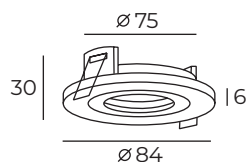

Точечные встраиваемые светильники

Высота: 6 мм
Диаметр: 84 мм