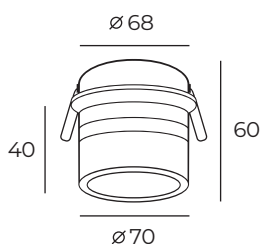

DK2403-WH

Материал:
алюминиевый сплав, акрил

Особенность:
только для светодиодных ламп

DK2403-BK

DK2403

Высота: 60 мм
Диаметр: 70 мм

Тип цоколя: 1xGU10
Мощность: 10W
Напряжение: 220V

DK2404-WH