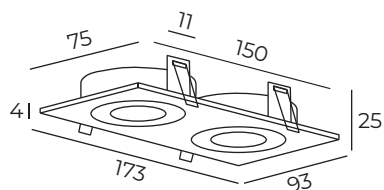

DK3021

Материал:
термопластик

Особенность:
только для светодиодных ламп

DK3021-WH

DK3021-BK

DK3021-CM

DK3021-WB

Длина: 173 мм
Высота: 25 мм
Ширина: 93 мм