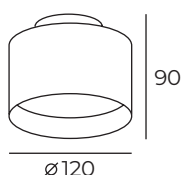

Высота: 90 мм
Диаметр: 120 мм