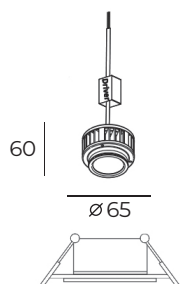

Тип источника света: линза LED Epistar
Мощность: 10W
Напряжение: 220V

DK3070