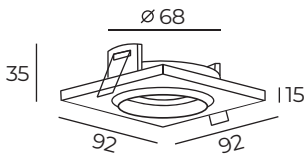

Длина: 92 мм
Высота: 43 мм
Ширина: 92 мм

Тип цоколя: 1xGU10
Мощность: 50W
Напряжение: 220V

DK2402

DK2402-BK

Материал:
алюминиевый сплав

Длина: 175 мм
Высота: 42 мм
Ширина: 92 мм

Тип цоколя: GU10
Мощность: 2x50W
Напряжение: 220V

DK2422