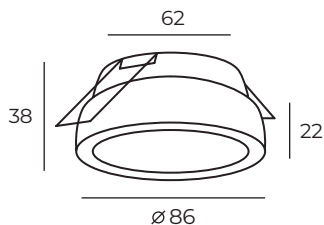

Высота: 36 мм
Диаметр: 86 мм

Тип цоколя: 1xGU10
Мощность: 10W
Напряжение: 220V

DK4032

DK4032-WH

Материал:
алюминиевый сплав, акрил

Высота: 45 мм
Диаметр: 80 мм

Тип цоколя: 1xGU10
Мощность: 10W
Напряжение: 220V

DK4033