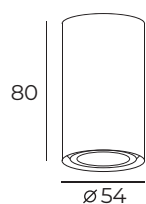

Высота: 102 мм
Диаметр: 80 мм

Тип цоколя: 1xGU10
Мощность: 50W
Напряжение: 220V

DK2032

Материал:
алюминиевый сплав

Высота: 80 мм
Диаметр: 54 мм

Тип цоколя: 1xGU10
Мощность: 50W
Напряжение: 220V

DK2050

Материал:
алюминиевый сплав