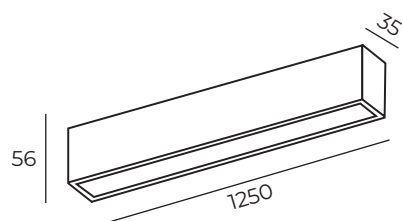

DK9123-WH

Высота: 35 мм
 Ширина: 56 мм
 Длина: 1250 мм

Тип источника света: LED
 Мощность: 30W
 Напряжение: 220V

DK9124-BK

Световой поток:
 2600lm

Цвет свечения:
 дневной белый (4000K)

Материал:
 анодированный алюминий