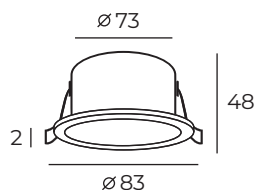

Высота: 48 мм
Диаметр: 83 мм

Тип цоколя: 1xGU10
Мощность: 5W
Напряжение: 220V