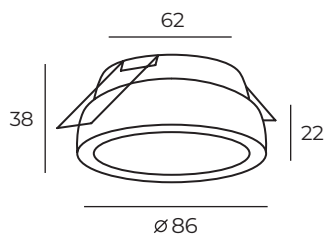

Высота: 36 мм
Диаметр: 86 мм

Тип цоколя: 1xGU10
Мощность: 10W
Напряжение: 220V

DK4031

DK4031-WH