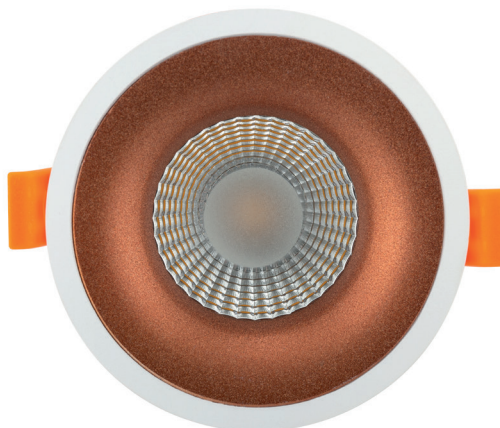

Высота: 60 мм
Диаметр: 95 мм

Тип источника света: LED
Мощность: 5W
Напряжение: 220V
CRI: 82
Угол рассеивания: 24°
Коэффициент пульсации: 0,48

DK4004

Световой поток:
350lm

Материал:
алюминиевый сплав

Цвет свечения:
теплый белый (3000K)

DK4004-CF

Высота: 20 мм
Диаметр: 110 мм

Тип источника света: LED
Мощность: 6W
Напряжение: 220V
CRI: 84
Угол рассеивания: 120°
Коэффициент пульсации: 0,45

DK4020

Световой поток:
420lm

Материал:
алюминиевый сплав, акрил

Цвет свечения:
Теплый белый (3000K)