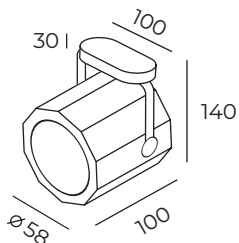

Высота: 65 мм
Длина: 191 мм
Диаметр: 52 мм

Мощность: 24W
Напряжение: 220V
Светоотдача (Люмен): 2160
Цвет свечения: 3000K

DK6030-WH

Материал:
пластик, металл

Количество фаз:
однофазный

DK6030-BK

Высота: 65 мм
Длина: 191 мм
Диаметр: 52 мм

DK6003-WH

Материал:
алюминиевый сплав

Количество фаз:
однофазный

DK6003-BK

DK6003

Высота: 140 мм
Диаметр: 58 мм

Тип цоколя: 1xGU10
Мощность: 50W
Напряжение: 220V

DK6004-WH

Материал:
алюминиевый сплав

Количество фаз:
однофазный

DK6004-BK

DK6004

Высота: 140 мм
Диаметр: 58 мм

Тип цоколя: 1xGU10
Мощность: 50W
Напряжение: 220V

DK6005-WH

Материал:
алюминиевый сплав