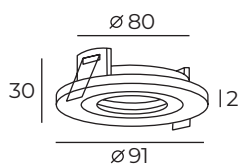

Длина: 91 мм
Высота: 4 мм
Ширина: 91 мм

Тип цоколя: 1xGU10
Мощность: 50W
Напряжение: 220V

Материал:
алюминиевый сплав

DK2025

Высота: 2 мм
Диаметр: 91 мм

Тип цоколя: 1xGU10
Мощность: 50W
Напряжение: 220V

Материал:
алюминиевый сплав

DK2026