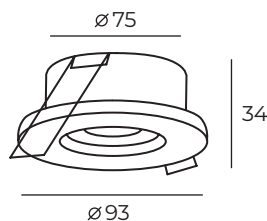

DK3028

Высота: 32 мм
Диаметр: 100 мм

Тип цоколя: 1xGU5.3
Мощность: 10W
Напряжение: 220V

DK3029-WH

Материал:
термопластик

Особенность:
только для светодиодных ламп

DK3029

Высота: 34 мм
Диаметр: 93 мм