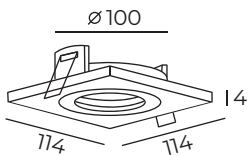

DK2018-WH

Материал:
алюминиевый сплав

DK2018

Длина: 232 мм
 Высота: 4 мм
 Ширина: 114 мм

Тип цоколя: 2xGU10
 Мощность: 2x50W
 Напряжение: 220V

DK2020-WH

DK2020-BK

Материал:
 алюминиевый сплав

DK2020

Длина: 114 мм
 Высота: 4 мм
 Ширина: 114 мм

Тип цоколя: 1xGU10
 Мощность: 50W
 Напряжение: 220V

DK2021-WH

DK2021-BK

Материал:
 алюминиевый сплав

DK2021

Длина: 91 мм
Высота: 4 мм
Ширина: 91 мм