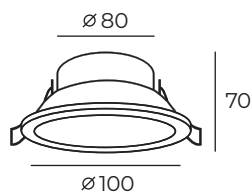

Высота: 70 мм
Диаметр: 100 мм

Тип источника света: LED
Мощность: 5W
Напряжение: 220V
CRI: 82
Угол рассеивания: 24°
Коэффициент пульсации: 0,48