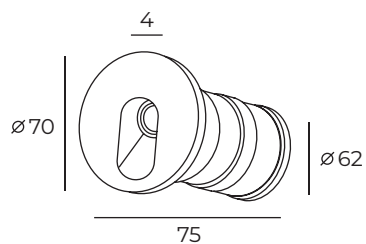

Высота: 4 мм
Диаметр: 70 мм