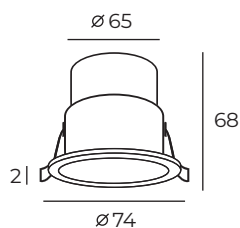

DK4020

Световой поток:
420lm

Материал:
алюминиевый сплав, акрил

Цвет свечения:
Теплый белый (3000K)

DK4020-WH

DK4020-BK

Высота: 68 мм
Диаметр: 74 мм

Тип источника света: LED
Мощность: 7W
Напряжение: 220V
Угол рассеивания: 38°
Тип светодиодов: CREE
CRI: 80