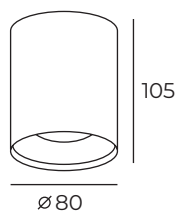

Высота: 105 мм
Диаметр: 80 мм