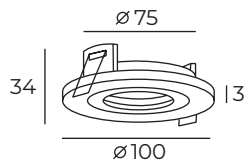

Высота: 30 мм
Диаметр: 90 мм

Тип цоколя: 1xGU5.3
Мощность: 10W
Напряжение: 220V

Материал:
термопластик

Особенность:
только для светодиодных ламп

DK3028

Высота: 32 мм
Диаметр: 100 мм

Тип цоколя: 1xGU5.3
Мощность: 10W
Напряжение: 220V

Материал:
термопластик

Особенность:
только для светодиодных ламп

DK3029