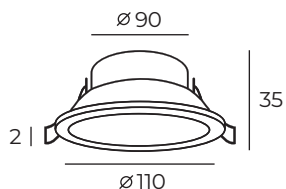

Световой поток:
350lm

DK3046-WH

Материал:
термопластик

Цвет свечения:
теплый белый (3000K)

DK3047-WH

Высота: 35 мм
Диаметр: 110 мм

Тип источника света: LED
Мощность: 7W
Напряжение: 220V

DK3048