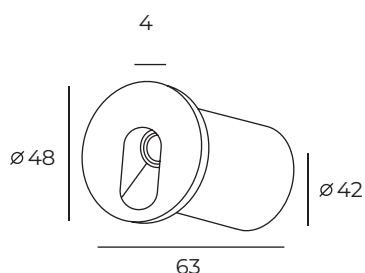

Подсветка стен для дома

Высота: 4 мм
Диаметр: 48 мм

Тип источника света: LED
Мощность: 1W
Напряжение: 220V

DK1011

Световой поток:
70lm

DK1011-WH

Материал:
алюминиевый сплав

Цвет свечения:
теплый белый (3000K)

DK1011-DG

Длина: 45 мм
Высота: 4 мм
Ширина: 45 мм

Тип источника света: LED
Мощность: 1W
Напряжение: 220V

DK1012