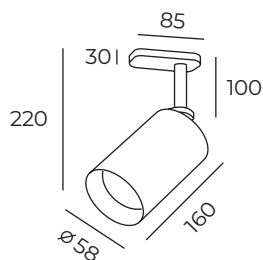

Высота: 220 мм
Диаметр: 58 мм