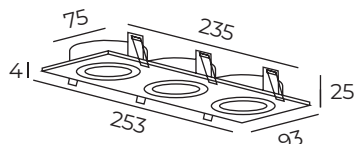

Материал:
термопластик

Особенность:
только для светодиодных ламп

DK3022-WH

Длина: 253 мм
Высота: 25 мм
Ширина: 93 мм

Тип цоколя: 3xGU5.3
Мощность: 3x10W
Напряжение: 220V