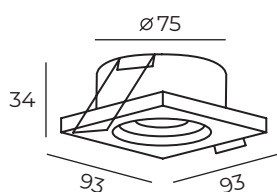

Высота: 34 мм
Ширина: 93 мм
Длина: 93 мм