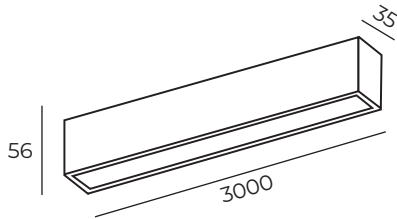

Высота: 56 мм
Ширина: 35 мм
Длина: 3000 мм

Тип источника света: LED
Мощность: 72W
Напряжение: 220V

DK9303-BK

Световой поток:
6200lm

Цвет свечения:
теплый белый (3000K)

Материал:
анодированный алюминий

Диммируемость:
нет

Особенность:
линзованое полимерное стекло; подвесной тип крепления (подвесы 1,5 м в комплекте)