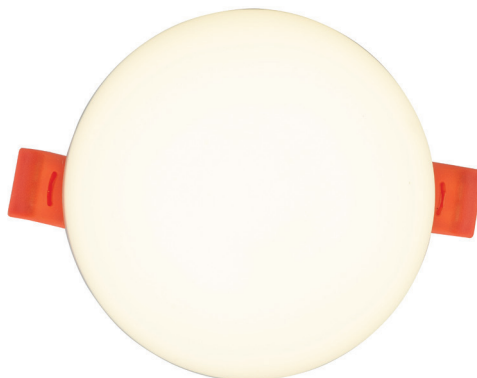

DK4500-WB

DK4500-WG

Высота: 35 мм
Диаметр: 92 мм

Тип источника света: LED
Мощность: 9W
Напряжение: 220V
CRI: 82
Угол рассеивания: 120°
Коэффициент пульсации: 0,49

DK4600

DK4600-WW

Световой поток:
600lm

Материал:
пластик