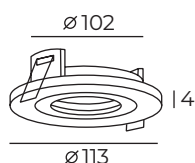

Точечные встраиваемые светильники

Высота: 6 мм
Диаметр: 84 мм

Тип цоколя: 1xGU10
Мощность: 50W
Напряжение: 220V

DK2017-WH

Материал:
алюминиевый сплав

DK2017

Высота: 4 мм
Диаметр: 113 мм

Тип цоколя: 1xGU10
Мощность: 50W
Напряжение: 220V

DK2018-WH

Материал:
алюминиевый сплав

DK2018

Длина: 232 мм
 Высота: 4 мм
 Ширина: 114 мм

Тип цоколя: 2xGU10
 Мощность: 2x50W
 Напряжение: 220V

DK2020-WH

DK2020-BK

Материал:
 алюминиевый сплав