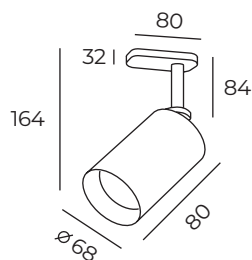

Материал:
алюминиевый сплав

Количество фаз:
однофазный

DK6012-WH

DK6012

Высота: 164 мм
Диаметр: 80 мм

Тип источника света: LED
Мощность: 5W
Напряжение: 220V
CRI: 84
Угол рассеивания: 120°
Коэффициент пульсации: 0,49