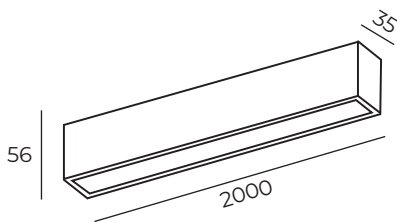

DK9203-WH

Высота: 56 мм
 Ширина: 35 мм
 Длина: 2000 мм

Тип источника света: LED
 Мощность: 52W
 Напряжение: 220V

DK9204-BK

Световой поток:
 4200lm

Цвет свечения:
 дневной белый (4000K)

Материал:
 анодированный алюминий