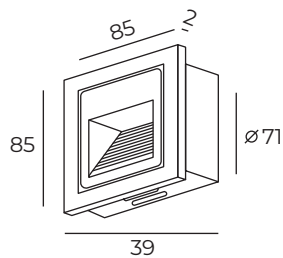

Длина: 70 мм
Высота: 4 мм
Ширина: 70 мм

Тип источника света: LED
Мощность: 1W
Напряжение: 220V

DK1014-DG

DK1014

Световой поток:
70lm

Материал:
алюминиевый сплав

Цвет свечения:
теплый белый (3000K)

Длина: 85 мм
Высота: 2 мм
Ширина: 85 мм