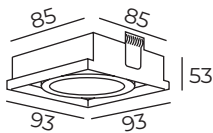

DK3024

DK3024-WH

Материал:
термопластик

Особенность:
только для светодиодных ламп

DK3024-BK

Длина: 93 мм
Высота: 53 мм
Ширина: 93 мм

Тип цоколя: 1xGU5.3
Мощность: 10W
Напряжение: 220V

DK3025