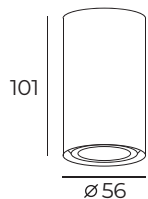

Материал:
алюминиевый сплав

DK2003

Длина: 184 мм
Высота: 100 мм
Ширина: 97 мм

Тип цоколя: 2xGU10
Мощность: 2x50W
Напряжение: 220V

DK2004-WH

DK2004-BK

Материал:
алюминиевый сплав

DK2004

Длина: 169 мм
Высота: 110 мм
Ширина: 60 мм

Тип цоколя: 2xGU10
Мощность: 2x50W
Напряжение: 220V

DK2006-WH

Материал:
алюминиевый сплав

DK2006

Высота: 101 мм
Диаметр: 56 мм

Тип цоколя: 1xGU10
Мощность: 50W
Напряжение: 220V