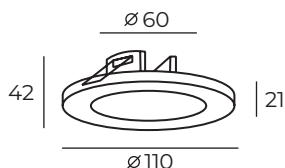

DK4004

Световой поток:
350lm

Материал:
алюминиевый сплав

Цвет свечения:
теплый белый (3000K)

DK4004-CF

DK4002-CF

Высота: 20 мм
Диаметр: 110 мм

Тип источника света: LED
Мощность: 6W
Напряжение: 220V
CRI: 84
Угол рассеивания: 120°
Коэффициент пульсации: 0,45