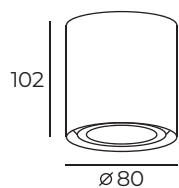

Длина: 169 мм
Высота: 110 мм
Ширина: 60 мм

Тип цоколя: 2xGU10
Мощность: 2x50W
Напряжение: 220V

DK2006-WH

Материал:
алюминиевый сплав

DK2006

Высота: 101 мм
Диаметр: 56 мм

Тип цоколя: 1xGU10
Мощность: 50W
Напряжение: 220V

Высота: 145 мм
Диаметр: 56 мм

Тип цоколя: 1xGU10
Мощность: 50W
Напряжение: 220V

DK2029-WH

Материал:
алюминиевый сплав

DK2029-BK

DK2029

Высота: 102 мм
Диаметр: 80 мм

Тип цоколя: 1xGU10
Мощность: 50W
Напряжение: 220V