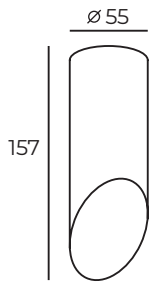

Высота: 157 мм
Диаметр: 55 мм