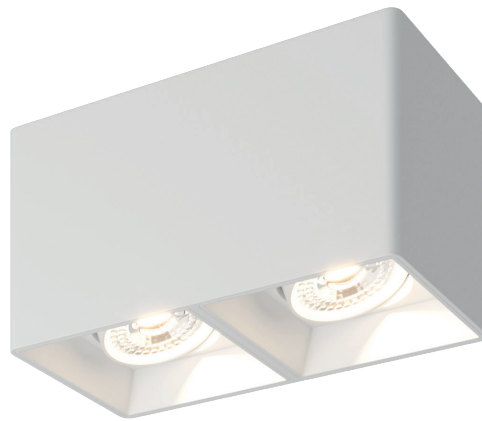

DK3040-WH

Материал:
термопластик

Особенность:
только для светодиодных ламп

DK3040-BK

DK3040

Длина: 186 мм
 Ширина: 93 мм
 Высота: 100 мм

Тип цоколя: 2xGU5.3
 Мощность: 2x10W
 Напряжение: 220V

DK3035-WH