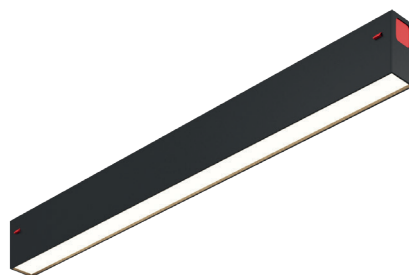

Трековая система SMART

Особенность: возможно дистанционное управление с помощью пульта, настенной панели или wifi конвертера (приобретается отдельно) для изменения цветовой температуры и диммирования с сохранением выбранных настроек. Есть функция для создания множества групп освещения и сценариев управления светом.

Тип источника света: светодиоды OSRAM

Мощность: 9W
Напряжение: 220V
CRI: >90

Длина: 220 мм
Высота: 40 мм
Ширина: 25 мм

Световой поток:
760lm

Материал:
алюминиевый сплав

Цвет свечения:
2700K-6000K

Диммируемость:
да

DK8003

Тип источника света: светодиоды OSRAM

Мощность: 18W
Напряжение: 220V
CRI: >90

Длина: 406 мм
Высота: 40 мм
Ширина: 25 мм

Световой поток:
1520lm

Материал:
алюминиевый сплав

Цвет свечения:
2700K-6000K

Диммируемость:
да

DK8004-BK

DK8004

Тип источника света: светодиоды OSRAM

Мощность: 27W
Напряжение: 220V
CRI: >90

Длина: 600 мм
Высота: 40 мм
Ширина: 25 мм

Световой поток:
2268lm

Материал:
алюминиевый сплав

Цвет свечения:
2700K-6000K

Диммируемость:
да

DK8005