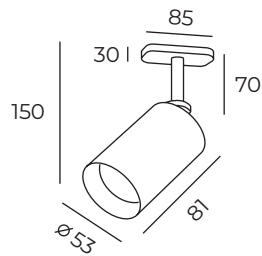

Высота: 145 мм
Диаметр: 52 мм

Тип цоколя: 1xGU10
Мощность: 50W
Напряжение: 220V

DK6007

DK6007-WH

Материал:
алюминиевый сплав

Количество фаз:
однофазный

DK6007-BK

Высота: 253 мм
Диаметр: 120 мм

Тип цоколя: E27
Мощность: 60W
Напряжение: 220V

DK6010

DK6010-WH

Материал:
пластик, металл

Количество фаз:
однофазный

DK6010-BK

Высота: 150 мм
Диаметр: 53 мм

Тип цоколя: 1xGU10
Мощность: 50W
Напряжение: 220V