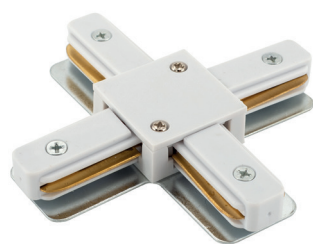

Длина: 70 мм
Высота: 20 мм
Ширина: 30 мм
Материал: металл

TR1103-BK

TR1103-WH

Длина: 110 мм
Высота: 20 мм
Ширина: 110 мм
Материал: металл

TR1104-BK

TR1104-WH

Длина: 1500 мм
Диаметр: 60 мм
Материал: металл

TR1105-BK