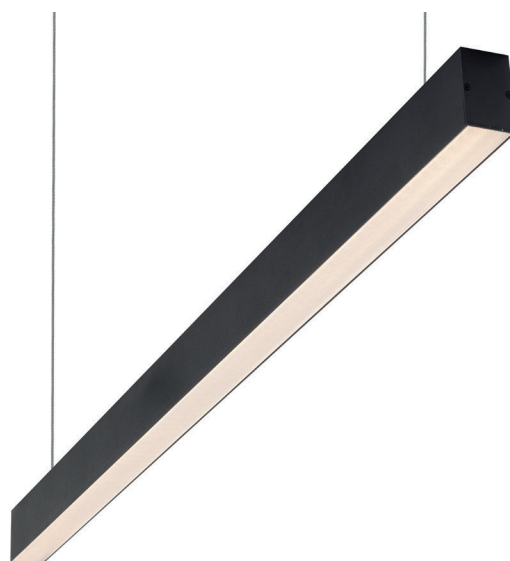

DK9123-BK

Световой поток:
 2600lm

Цвет свечения:
 теплый белый (3000K)

Материал:
 анодированный алюминий

Диммируемость:
 нет

Особенность:
 линзованое полимерное стекло; подвесной тип крепления (подвесы 1,5 м в комплекте)