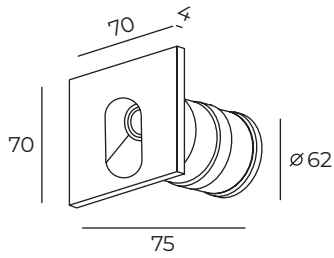

Длина: 70 мм
Высота: 4 мм
Ширина: 70 мм

Тип источника света: LED
Мощность: 1W
Напряжение: 220V

DK1014-DG

DK1014

Световой поток:
70lm

Материал:
алюминиевый сплав

Цвет свечения:
теплый белый (3000K)

Длина: 85 мм
Высота: 2 мм
Ширина: 85 мм