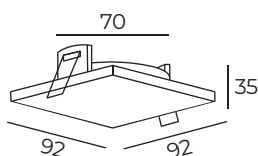

Тип источника света: LED
Мощность: 9W
Напряжение: 220V
CRI: 82
Угол рассеивания: 120°
Коэффициент пульсации: 0,49