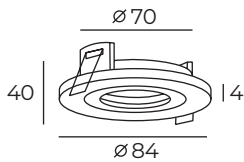

Длина: 253 мм
Высота: 25 мм
Ширина: 93 мм

Тип цоколя: 3xGU5.3
Мощность: 3x10W
Напряжение: 220V

DK3023

Материал:
термопластик

Особенность:
только для светодиодных ламп

DK3023-WH

Высота: 40 мм
Диаметр: 84 мм

Тип цоколя: 1xGU5.3
Мощность: 10W
Напряжение: 220V