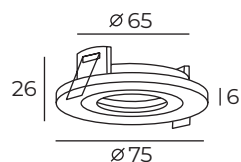

Высота: 6 мм
Диаметр: 75 мм