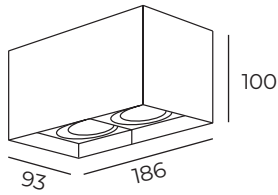

DK3040-WH

Материал:
термопластик

Особенность:
только для светодиодных ламп

DK3040-BK

DK3040

Длина: 186 мм
 Ширина: 93 мм
 Высота: 100 мм

Тип цоколя: 2xGU5.3
 Мощность: 2x10W
 Напряжение: 220V

DK3035-WH