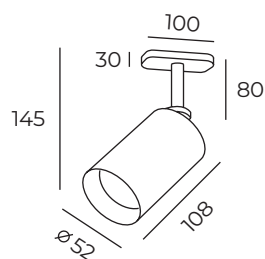

Высота: 65 мм
Длина: 191 мм
Диаметр: 52 мм

Мощность: 24W
Напряжение: 220V
Светоотдача (Люмен): 2160
Цвет свечения: 3000K

DK6030-WH

Материал:
пластик, металл

Количество фаз:
однофазный

DK6030-BK

Высота: 65 мм
Длина: 191 мм
Диаметр: 52 мм

Материал:
алюминиевый сплав

Количество фаз:
однофазный

DK6004-BK

DK6004

Высота: 140 мм
Диаметр: 58 мм

Тип цоколя: 1xGU10
Мощность: 50W
Напряжение: 220V

DK6005-WH

Материал:
алюминиевый сплав

Количество фаз:
однофазный

DK6005-BK

Высота: 172 мм
Диаметр: 52 мм

Тип цоколя: 1xGU10
Мощность: 50W
Напряжение: 220V

DK6006-WH

Материал:
алюминиевый сплав

Количество фаз:
однофазный

DK6006-BK

Высота: 145 мм
Диаметр: 52 мм

Тип цоколя: 1xGU10
Мощность: 50W
Напряжение: 220V

DK6007

DK6007-WH

Материал:
алюминиевый сплав

Количество фаз:
однофазный

DK6007-BK

Высота: 253 мм
Диаметр: 120 мм