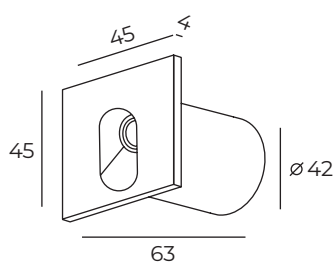

Световой поток:
70lm

DK1012-WH

Материал:
алюминиевый сплав

Цвет свечения:
теплый белый (3000K)

DK1012-DG