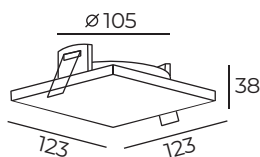

Тип источника света: LED
Мощность: 18W
Напряжение: 220V
CRI: 82
Угол рассеивания: 120°
Коэффициент пульсации: 0,49