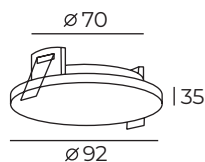

Высота: 35 мм
Диаметр: 92 мм

Тип источника света: LED
Мощность: 9W
Напряжение: 220V
CRI: 82
Угол рассеивания: 120°
Коэффициент пульсации: 0,49