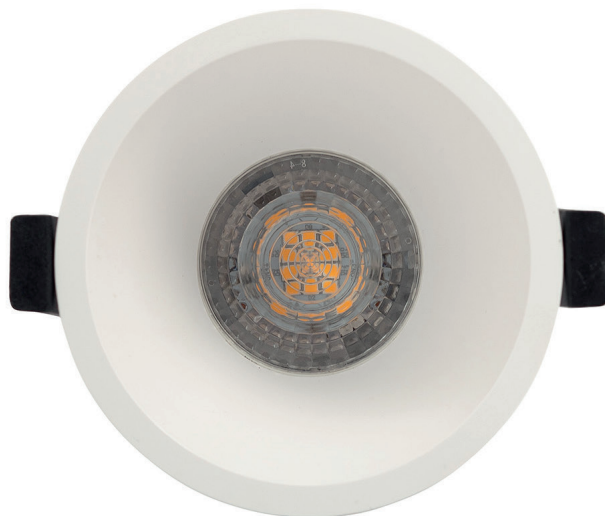

DK3025-WH

Материал:
термопластик

Особенность:
только для светодиодных ламп

Высота: 53 мм
Диаметр: 93 мм

Тип цоколя: 1xGU5.3
Мощность: 10W
Напряжение: 220V

Материал:
термопластик

Особенность:
только для светодиодных ламп