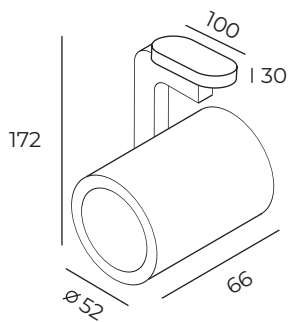

Высота: 140 мм
Диаметр: 58 мм

Тип цоколя: 1xGU10
Мощность: 50W
Напряжение: 220V

Материал:
алюминиевый сплав

Количество фаз:
однофазный

Высота: 172 мм
Диаметр: 52 мм

Тип цоколя: 1xGU10
Мощность: 50W
Напряжение: 220V

Материал:
алюминиевый сплав

Количество фаз:
однофазный