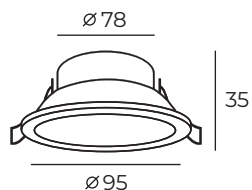

Светильники из термопластика. Встроенный источник света.

Высота: 35 мм
Диаметр: 95 мм