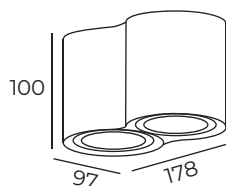

Высота: 100 мм
Диаметр: 96 мм

Тип цоколя: 1xGU10
Мощность: 50W
Напряжение: 220V

DK2001-WH

DK2001-BK

Материал:
алюминиевый сплав

DK2001

Длина: 178 мм
Высота: 100 мм
Ширина: 97 мм

Тип цоколя: 2xGU10
Мощность: 2x50W
Напряжение: 220V