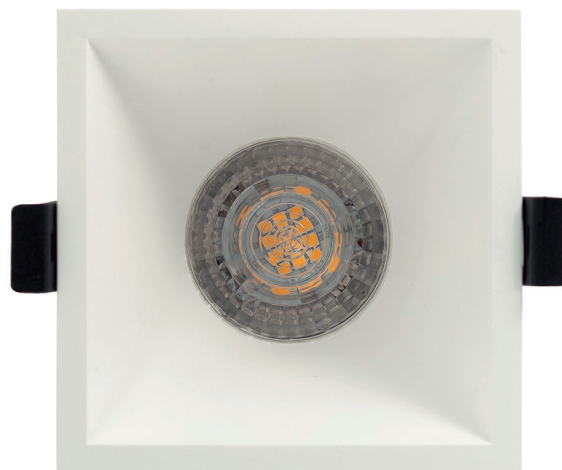

DK3024

DK3024-WH

Материал:
термопластик

Особенность:
только для светодиодных ламп

DK3024-BK

Длина: 93 мм
Высота: 53 мм
Ширина: 93 мм

Тип цоколя: 1xGU5.3
Мощность: 10W
Напряжение: 220V

DK3025