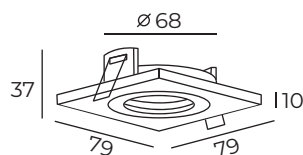

DK3007-BK

Высота: 10 мм
Диаметр: 79 мм

Тип цоколя: 1xGU10
Мощность: 50W
Напряжение: 220V

DK3012-WH

Материал:
алюминиевый сплав, стекло

DK3012-BK

DK3012-AL

Длина: 79 мм
Высота: 10 мм
Ширина: 79 мм