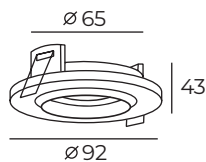

Высота: 43 мм
Диаметр: 92 мм