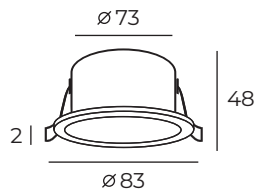

DK2410-WH

Высота: 48 мм
Диаметр: 83 мм

Тип цоколя: 1xGU10
Мощность: 5W
Напряжение: 220V