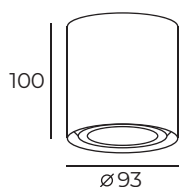

DK3030-WH

Материал:
термопластик

Особенность:
только для светодиодных ламп

DK3030-BK

DK3030-WB

DK3030

Высота: 100 мм
Диаметр: 93 мм

Тип цоколя: 1xGU5.3
Мощность: 10W
Напряжение: 220V