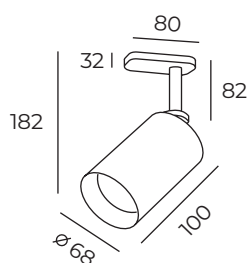

DK6401-WH

Световой поток:
630lm

Цвет свечения:
теплый белый (3000K)

Материал:
алюминиевый сплав, акрил

Количество фаз:
однофазный

DK6401-BK

DK6401

Высота: 182 мм
Диаметр: 68 мм