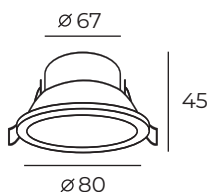

Влагозащищенные светильники

Высота: 45 мм
Диаметр: 80 мм