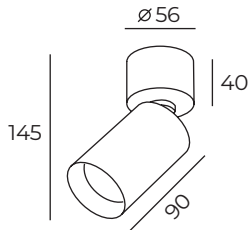

Высота: 157 мм
Диаметр: 55 мм

Тип цоколя: 1xGU10
Мощность: 50W
Напряжение: 220V

Материал:
алюминиевый сплав

DK2011

Высота: 145 мм
Диаметр: 56 мм

Тип цоколя: 1xGU10
Мощность: 50W
Напряжение: 220V

Материал:
алюминиевый сплав

DK2029