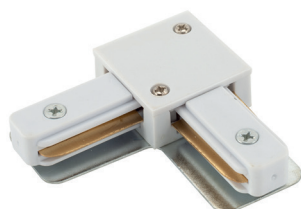

TR1100-BK

TR1100-WH

Длина: 80 мм
Высота: 20 мм
Ширина: 30 мм
Материал: металл

TR1101-BK

TR1101-WH

Длина: 70 мм
Высота: 20 мм
Ширина: 70 мм
Материал: металл

TR1102-BK

TR1102-WH