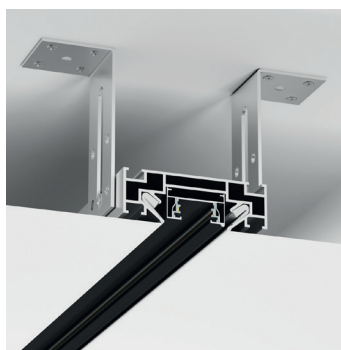

TR1105-WH

Длина: 110 мм
Высота: 20 мм
Ширина: 30 мм
Материал: металл

TR1106-BK

TR1106-WH

Длина: 34 мм
Высота: 20 мм
Ширина: 30 мм
Материал: пластик

TR1107-BK

TR1107-WH

Алюминиевые профили для натяжного потолка

TR3030-AL Для однофазного шинопровода. Предполагают использование ПВХ пленки.

Длина: 2 м
Высота: 29 мм
Ширина: 82 мм

Дополнительные комплектующие:

угловое соединение 90 градусов TR3031-AL;
комплект уголков регулируемых с крепежом TR3045-AL;
комплект заглушек TR3060-AL;
комплект соединителей TR3080-AL;
комплект уголков 90 градусов TR3090-AL.