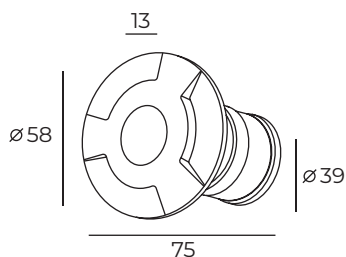

Световой поток:
210lm

Материал:
алюминиевый сплав, акрил

Цвет свечения:
теплый белый (3000K)

DK1003-WH

DK1003-DG