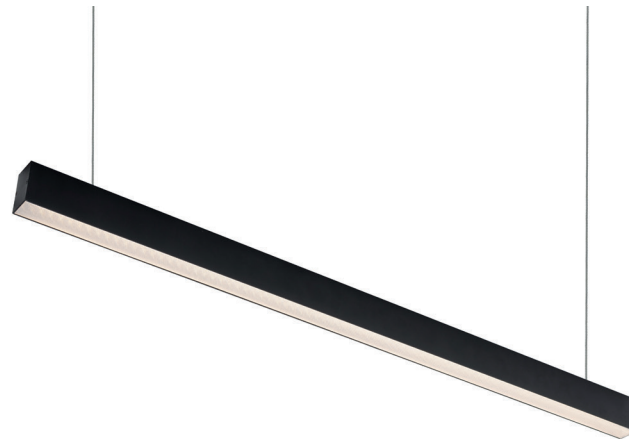

DK9203-BK

Световой поток:
 4200lm

Цвет свечения:
 теплый белый (3000K)

Материал:
 анодированный алюминий

Диммируемость:
 нет

Особенность:
 линзованое полимерное стекло; подвесной тип крепления (подвесы 1,5 м в комплекте)