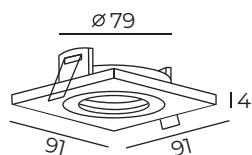

DK2020

Длина: 114 мм
 Высота: 4 мм
 Ширина: 114 мм

Тип цоколя: 1xGU10
 Мощность: 50W
 Напряжение: 220V

DK2021-WH

DK2021-BK

Материал:
 алюминиевый сплав

DK2021

Длина: 91 мм
Высота: 4 мм
Ширина: 91 мм