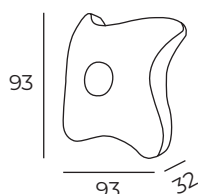

Длина: 93 мм
Высота: 93 мм
Ширина: 32 мм