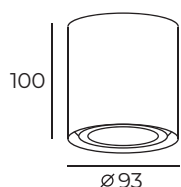

Высота: 100 мм
Диаметр: 93 мм