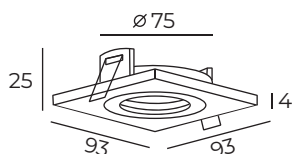

Материал:
термопластик

Особенность:
только для светодиодных ламп

DK3020-WH

DK3020-BK

DK3020-CM

DK3020-WB

Длина: 93 мм
Высота: 25 мм
Ширина: 93 мм

Тип цоколя: 1xGU5.3
Мощность: 10W
Напряжение: 220V