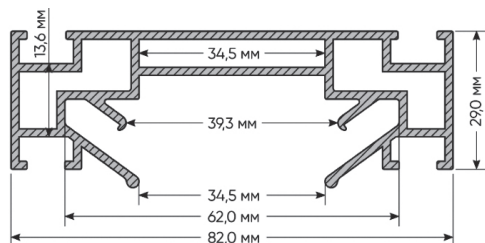

Алюминиевые профили для натяжного потолка

TR3030-AL Для однофазного шинопровода. Предполагают использование ПВХ пленки.

Длина: 2 м
Высота: 29 мм
Ширина: 82 мм