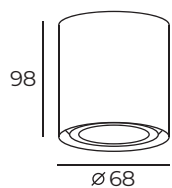

DK4016-WH

DK4016-BK

Световой поток:
350lm

Материал:
алюминиевый сплав, акрил

Цвет свечения:
теплый белый (3000K)

DK4016

Высота: 98 мм
Диаметр: 68 мм

Тип источника света: LED
Мощность: 7W
Напряжение: 220V
CRI: 82
Угол рассеивания: 120°
Коэффициент пульсации: 0,5