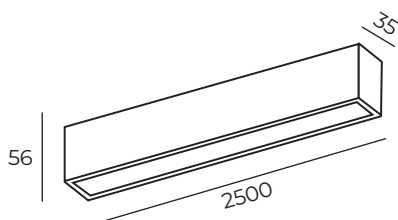

DK9253-WH

Высота: 56 мм
Ширина: 35 мм
Длина: 2500 мм

Тип источника света: LED
Мощность: 62W
Напряжение: 220V

DK9254-BK

Световой поток:
5200lm

Цвет свечения:
дневной белый (4000K)

Материал:
анодированный алюминий