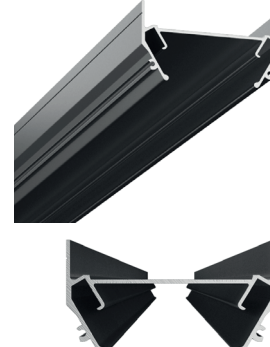

TR3050-AL Для однофазного шинопровода. От стены до стены.

Длина: 2 м
Высота: 31 мм
Ширина: 57 мм