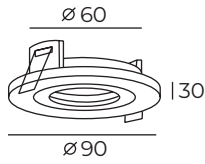

Высота: 30 мм
Диаметр: 90 мм