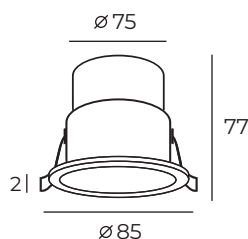

DK4400-GB

DK4400-GW

DK4400-WB

DK4400-WG

Высота: 77 мм
Диаметр: 85 мм

Тип источника света: LED
Мощность: 12W
Напряжение: 220V
Угол рассеивания: 38°
Тип светодиодов: CREE
CRI: 80

DK4500

Световой поток:
840lm