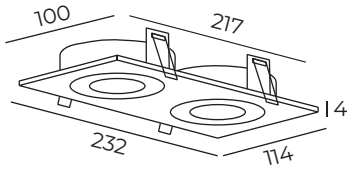

Длина: 232 мм
Высота: 4 мм
Ширина: 114 мм