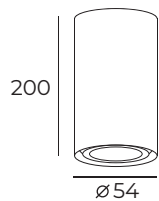

DK2050-WH

Высота: 130 мм
Диаметр: 54 мм

Тип цоколя: 1xGU10
Мощность: 50W
Напряжение: 220V

DK2051

DK2051-BK

DK2051-WH

Материал:
алюминиевый сплав

Высота: 200 мм
Диаметр: 54 мм