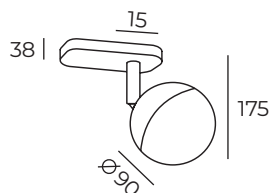

Количество фаз:
однофазный

DK6405-BG

Высота: 90 мм
Ширина: 100 мм
Длина: 175 мм

Тип источника света: LED
Мощность: 7W
Напряжение: 220V
CRI: >80
Угол рассеивания: 120°
Коэффициент пульсации: >0,5

DK6406

Световой поток:
490lm