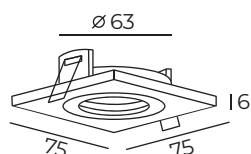

DK2026

Высота: 6 мм
Диаметр: 75 мм

Тип цоколя: 1xGU10
Мощность: 50W
Напряжение: 220V

DK2030

DK2030-WH

Материал:
алюминиевый сплав

Длина: 75 мм
Высота: 6 мм
Ширина: 75 мм

Тип цоколя: 1xGU10
Мощность: 50W
Напряжение: 220V