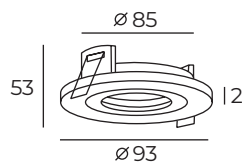

Высота: 53 мм
Диаметр: 93 мм