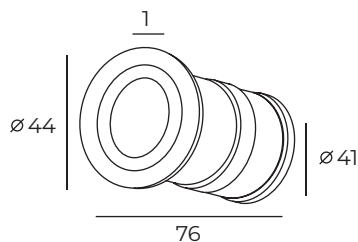

Высота: 1 мм
Диаметр: 44 мм