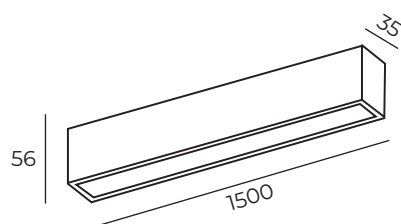

Высота: 56 мм
Ширина: 35 мм
Длина: 1500 мм

Тип источника света: LED
Мощность: 42W
Напряжение: 220V

DK9153-BK