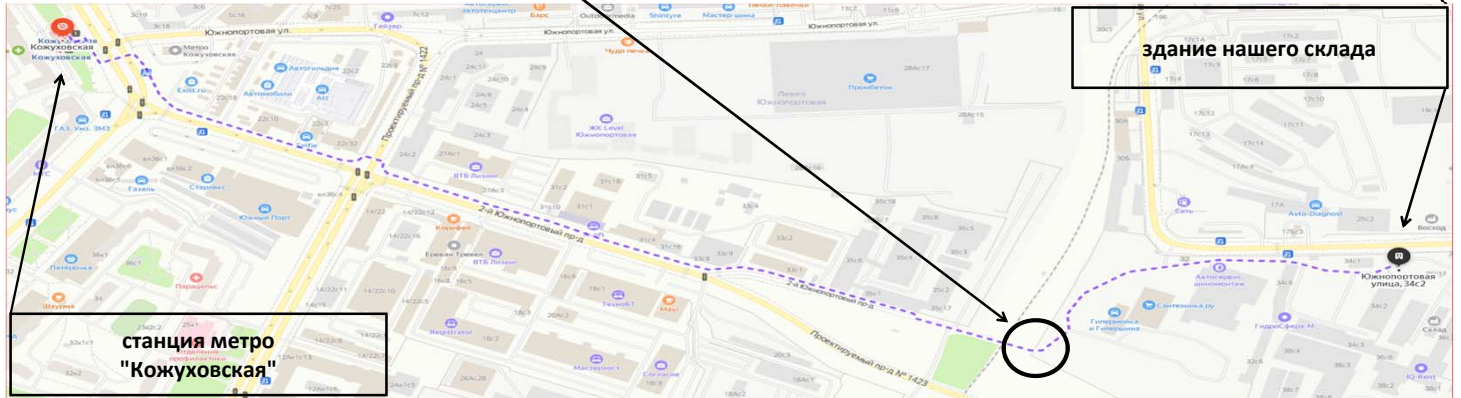

Схема проезда к офису и складу (одно здание)

Адрес: ул. Южнопортовая, дом 34, стр. 2

| | | | |
|---|--|---|---|
| <p>Главный въезд тут: ул. Южнопортовая, дом 32 Заезд в раздвижные ворота, расположенные справа от КПП...</p> | <p>Вход на склад - крыльцо с торца здания.</p> | <p>КПП №2. Второй въезд И ПРОХОД тут:</p> | <p>Остановки автобусов № 736 и № с790</p> |
| <p>если вы на автомобиле: - скажите на КПП, что вы "...едете в Реал Групп..."</p> | <p>Оформление документов на 1-м этаже, в правом офисе.</p> | <p>ул. Южнопортовая, дом 36</p> | <p>"Завод ЖБИ № 7"</p> |
| <p>если вы пешком: - скажите на КПП, что вы "...идёте в Реал Групп..."</p> | <p>Шоурум - вверх по лестнице, на 3-м этаже.</p> | <p>Заезд в раздвижные ворота, расположенные слева от КПП...</p> | |

КПП №3. Только для прохода пешком
со стороны м. Кожуховская. Въезда нет!
Скажите на КПП, что вы
"...идёте в "Реал Групп..."

Это зона парковки
для клиентов

это активная ссылка и QR-код на маршрут от ст. метро "Кожуховская"

это активная ссылка и QR-код на маршрут от ст. метро "Печатники"

это активная ссылка и QR-код на маршрут от ст. МЦК "Угрешская"

это активная ссылка и QR-код на маршрут от ст. МЦК "Дубровка"