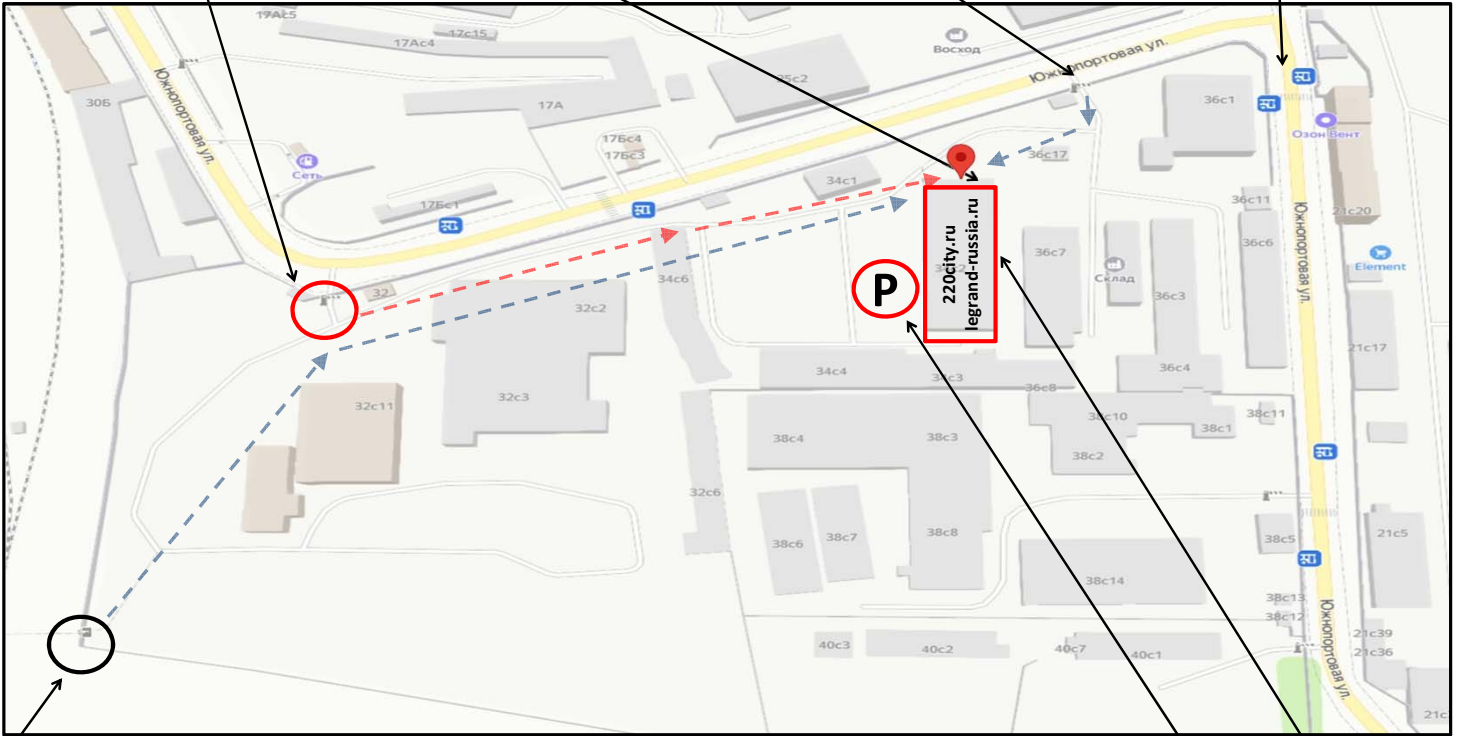

Схема проезда к офису и складу (одно здание)

Адрес: ул. Южнопортовая, дом 34, стр. 2

| | | | |
|---|--|---|---|
| <p>Главный въезд тут: ул. Южнопортовая, дом 32 Заезд в раздвижные ворота, расположенные справа от КПП...</p> | <p>Вход на склад - крыльцо с торца здания.</p> | <p>КПП №2. Второй въезд И ПРОХОД тут:</p> | <p>Остановки автобусов № 736 и № с790</p> |
| <p>если вы на автомобиле: - скажите на КПП, что вы "...едете в Реал Групп..."</p> | <p>Оформление документов на 1-м этаже, в правом офисе.</p> | <p>ул. Южнопортовая, дом 36</p> | <p>"Завод ЖБИ № 7"</p> |
| <p>если вы пешком: - скажите на КПП, что вы "...идёте в Реал Групп..."</p> | <p>Шоурум - вверх по лестнице, на 3-м этаже.</p> | <p>Заезд в раздвижные ворота, расположенные слева от КПП...</p> | |

КПП №3. Только для прохода пешком
со стороны м. Кожуховская. Въезда нет!
Скажите на КПП, что вы
"...идёте в "Реал Групп..."

Это зона парковки
для клиентов

это активная ссылка и QR-код на маршрут от ст. метро "Кожуховская"

это активная ссылка и QR-код на маршрут от ст. метро "Печатники"

это активная ссылка и QR-код на маршрут от ст. МЦК "Угрешская"

это активная ссылка и QR-код на маршрут от ст. МЦК "Дубровка"