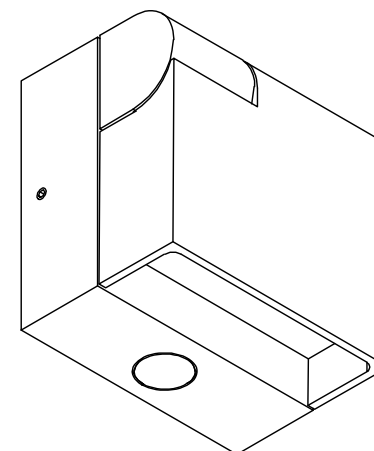

D^{nolux}

Цвет корпуса: Белый
Мощность: 3Вт при токе 350 мА
Цветовая температура: 3000К
Световой поток: 305 Lm
Степень защиты: IP20
Габариты, мм: D85x85 H60
Производитель светодиодов: CITIZEN LED
Источник питания в комплекте
Гарантия: 2 года

DL18421/11WW-White

ИНСТРУКЦИЯ ПО УСТАНОВКЕ

1. Перед установкой убедитесь, что питание отключено.
2. Для установки или замены лампы выполните пошаговые действия как показано на рисунке.
  - A. Просверлив отверстие, вытяните электрические провода.
  - B. Закрепите монтажный кронштейн на стене при помощи винтов.
  - C. Подсоедините электрические провода к клеммной колодке.
  - D. Закрепите осветительный прибор на пластине основания при помощи винтов.
3. После выполнения этих шагов затяните винты, убедившись в надежности крепления. Затем подайте питание.

ИНСТРУКЦИЯ ПО ОЧИСТКЕ

1. Перед очисткой убедитесь, что питание отключено.
2. Для очистки лампы используйте только мягкую ветошь, для удаления устойчивых загрязнений смочите ветошь мягким моющим средством.
3. Предупреждение. Запрещается применять спирт или другие растворители!

ВНИМАНИЕ!

В случае возникновения каких-либо сомнений следует обратиться за помощью к квалифицированному электрику

DL18421/11WW-White