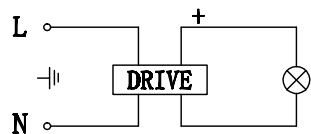

ВНИМАНИЕ!

В случае возникновения каких-либо сомнений следует обратиться за помощью к квалифицированному электрику