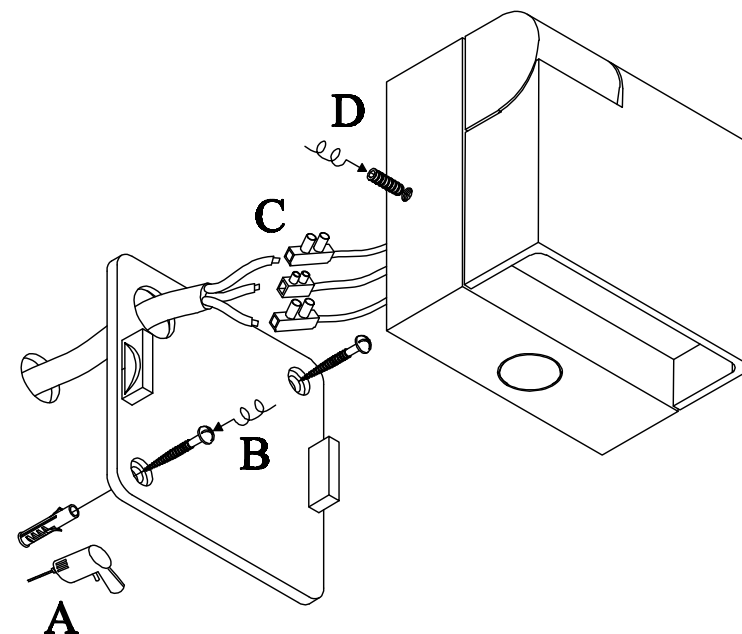

D^{nolux}

Цвет корпуса: Белый
Мощность: 3Вт при токе 350 мА
Цветовая температура: 3000К
Световой поток: 305 Lm
Степень защиты: IP20
Габариты, мм: D85x85 H60
Производитель светодиодов: CITIZEN LED
Источник питания в комплекте
Гарантия: 2 года

DL18421/11WW-White

ИНСТРУКЦИЯ ПО УСТАНОВКЕ

1. Перед установкой убедитесь, что питание отключено.
2. Для установки или замены лампы выполните пошаговые действия как показано на рисунке.
  - A. Просверлив отверстие, вытяните электрические провода.
  - B. Закрепите монтажный кронштейн на стене при помощи винтов.
  - C. Подсоедините электрические провода к клеммной колодке.
  - D. Закрепите осветительный прибор на пластине основания при помощи винтов.
3. После выполнения этих шагов затяните винты, убедившись в надежности крепления. Затем подайте питание.

ИНСТРУКЦИЯ ПО ОЧИСТКЕ

1. Перед очисткой убедитесь, что питание отключено.
2. Для очистки лампы используйте только мягкую ветошь, для удаления устойчивых загрязнений смочите ветошь мягким моющим средством.
3. Предупреждение. Запрещается применять спирт или другие растворители!

ВНИМАНИЕ!

В случае возникновения каких-либо сомнений следует обратиться за помощью к квалифицированному электрику

DL18421/11WW-White