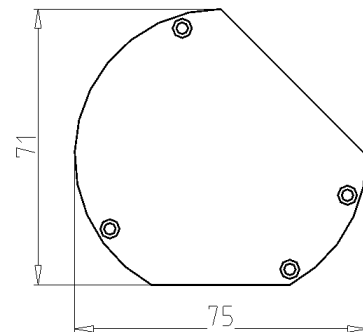

Наименование, артикулы, размеры:

| Артикул | Наименование | Количество модулей 45x45 | Длина А, мм |
|--------------------|--|--------------------------|-------------|
| DDSB4O, DDSB4OAn | Donel Настольный розеточный блок Ovaledesign 4 мод. (2 мод. 45x45) | 2 | 135 |
| DDSB6O, DDSB6OAn | Donel Настольный розеточный блок Ovaledesign 6 мод. (3 мод. 45x45) | 3 | 180 |
| DDSB8O, DDSB8OAn | Donel Настольный розеточный блок Ovaledesign 8 мод. (4 мод. 45x45) | 4 | 225 |
| DDSB10O, DDSB10OAn | Donel Настольный розеточный блок Ovaledesign 10 мод. (5 мод. 45x45) | 5 | 270 |
| DDSB12O, DDSB12OAn | Donel Настольный розеточный блок Ovaledesign 12 мод. (6 мод. 45x45) | 6 | 315 |
| DDSB14O, DDSB14OAn | Donel Настольный розеточный блок Ovaledesign 14 мод. (7 мод. 45x45) | 7 | 360 |
| DDSB16O, DDSB16OAn | Donel Настольный розеточный блок Ovaledesign 16 мод. (8 мод. 45x45) | 8 | 405 |
| DDSB18O, DDSB18OAn | Donel Настольный розеточный блок Ovaledesign 18 мод. (9 мод. 45x45) | 9 | 450 |
| DDSB20O, DDSB20OAn | Donel Настольный розеточный блок Ovaledesign 20 мод. (10 мод. 45x45) | 10 | 495 |