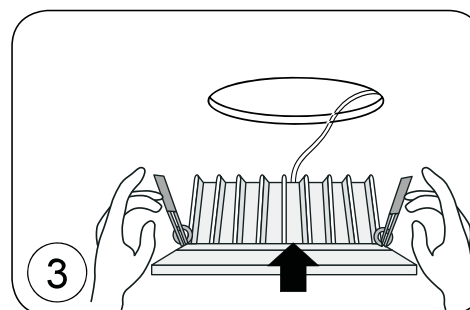

D nolux

Светодиодный светильник

Арт: DL18891/24W White R
Цвет корпуса: Белый
Напряжение: АС 85-265В
Потребляемая мощность: 24Вт
Цветовая температура: 4000К
Световой поток: 2280 Лм
Индекс цветопередачи: Ra>80
Угол рассеивания: 120
Степень защиты: IP44
Габариты, мм: D 195 H65
Монтажное отверстие, мм: D165
Источник питания в комплекте
Гарантия: 2 года

DL18891/24W White R

ИНСТРУКЦИЯ ПО УСТАНОВКЕ

1. Вырезать отверстие в соответствии с прилагаемыми в инструкции размерами.
2. Подсоединить кабель к источнику питания.
3. Зажать пружины в вертикальном положении и вставить светильник в отверстие.
4. Включить.