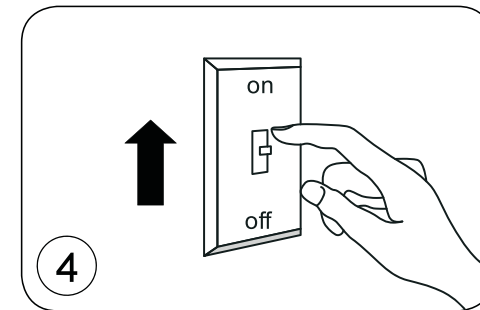

D nolux

Светодиодный светильник

Арт: DL18891/24W White R
Цвет корпуса: Белый
Напряжение: АС 85-265В
Потребляемая мощность: 24Вт
Цветовая температура: 4000К
Световой поток: 2280 Лм
Индекс цветопередачи: Ra>80
Угол рассеивания: 120
Степень защиты: IP44
Габариты, мм: D 195 H65
Монтажное отверстие, мм: D165
Источник питания в комплекте
Гарантия: 2 года

DL18891/24W White R

ИНСТРУКЦИЯ ПО УСТАНОВКЕ

1. Вырезать отверстие в соответствии с прилагаемыми в инструкции размерами.
2. Подсоединить кабель к источнику питания.
3. Зажать пружины в вертикальном положении и вставить светильник в отверстие.
4. Включить.