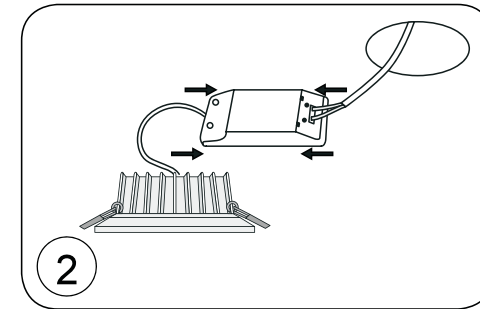

D nolux

Светодиодный светильник

Арт: DL18891/24W White R
Цвет корпуса: Белый
Напряжение: АС 85-265В
Потребляемая мощность: 24Вт
Цветовая температура: 4000К
Световой поток: 2280 Лм
Индекс цветопередачи: Ra>80
Угол рассеивания: 120
Степень защиты: IP44
Габариты, мм: D 195 H65
Монтажное отверстие, мм: D165
Источник питания в комплекте
Гарантия: 2 года

DL18891/24W White R

ИНСТРУКЦИЯ ПО УСТАНОВКЕ

1. Вырезать отверстие в соответствии с прилагаемыми в инструкции размерами.
2. Подсоединить кабель к источнику питания.
3. Зажать пружины в вертикальном положении и вставить светильник в отверстие.
4. Включить.