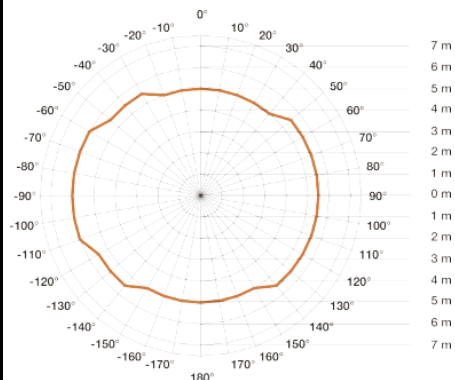

Светильник Steinel RS PRO DL LED 22 W WW Slave

Характеристики

Артикул:	007775
Степень защиты	IP 20
Класс защиты	II
Постоянное включение на 4 часа	да
Цвет	белый
Сенсорика	5,8 Гц высокой частоты; мощность сигнала:
Тип сенсора	высокочастотный
Установка	потолочный
Напряжение	230-240 В, 50 Гц
Тип ламп	LED
Рекомендуемая высота установки	2 - 2,5 м
Угол охвата датчика	360° при угле раствора 160°, при необходимости сквозь стекло, дерево и тонкие стены
Срок работы диодов (ламп)	50 000 часов
Цветовая температура	3000 К
Температурный диапазон	от 0° до +40°
Дальность действия	2 - 8 м по кругу
Установка сумеречного порога	2 - 2000 лк с помощью пульта RC2
Задержка включения	от 1 мин. до 1 часа
Потребляемая мощность, Вт	22
Размеры (ВхШхГ)	Ø 168 x 94.5 мм

Световая отдача

1077 лм

Световая эффективность

54.12 лм/Вт
