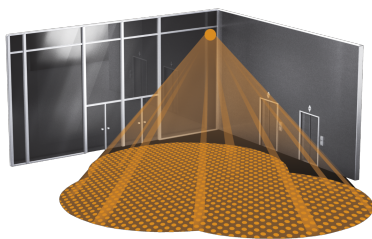

Датчик движения Steinel IS 3360 ROUND KNX UP

Характеристики

Артикул:	033552
Степень защиты	IP 20
Класс защиты	II
Постоянное включение на 4 часа	да
Рекомендуемая высота установки	2,5-4 м
Цвет	белый
KNX контроль присутствия	определение независимо от уровня окружающего освещения
KNX доп. контроль	уровень света, функция охраны
Задержка включения	1 - 255 мин
Напряжение	по шине KNX
Тип сенсора	пассивный инфракрасный
KNX контроль по фото-сенсору	свет вкл/выкл, учитывая уровень внешнего освещения
Интерфейс	KNX
KNX контроль света	2 канала, включая диммирование и базовый свет
Установка сумеречного порога	2-2000 лк
KNX контроль ОВК	определение независимо от уровня внешнего освещения
Возможности регулировки, ограничение дистанции срабатывания	точная регулировка с помощью заслонок (в комплекте)
Материал	Пластик, устойчивый к УФ-излучению (корпус), HDPE (линза)
Сенсорика	11 уровней обнаружения, 1416 зон переключения

Температурный диапазон	от - 20° до + 50°
Угол охвата датчика	360° при угле раствора 180° и защитой от подкрадывания
Размеры (ВхШхГ)	78 x Ø 124 мм
Установка	встраиваемый, потолочный
Дальность действия	Ø 20 м тангециально
Комплектующие, дополнительно	пульт д/у RC6 KNX, RC7 KNX, Smart Remote (приобретаются отдельно)