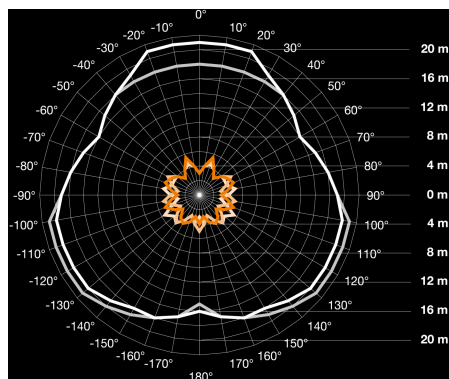

Датчик движения Steinel IS 3360 ROUND KNX UP

Характеристики

Артикул:	033552
Степень защиты	IP 20
Класс защиты	II
Постоянное включение на 4 часа	да
Рекомендуемая высота установки	2,5-4 м
Цвет	белый
KNX контроль присутствия	определение независимо от уровня окружающего освещения
KNX доп. контроль	уровень света, функция охраны
Задержка включения	1 - 255 мин
Напряжение	по шине KNX
Тип сенсора	пассивный инфракрасный
KNX контроль по фото-сенсору	свет вкл/выкл, учитывая уровень внешнего освещения
Интерфейс	KNX
KNX контроль света	2 канала, включая диммирование и базовый свет
Установка сумеречного порога	2-2000 лк
KNX контроль ОВК	определение независимо от уровня внешнего освещения
Возможности регулировки, ограничение дистанции срабатывания	точная регулировка с помощью заслонок (в комплекте)
Материал	Пластик, устойчивый к УФ-излучению (корпус), HDPE (линза)
Сенсорика	11 уровней обнаружения, 1416 зон переключения

Температурный диапазон	от - 20° до + 50°
Угол охвата датчика	360° при угле раствора 180° и защитой от подкрадывания
Размеры (ВхШхГ)	78 x Ø 124 мм
Установка	встраиваемый, потолочный
Дальность действия	Ø 20 м тангециально
Комплектующие, дополнительно	пульт д/у RC6 KNX, RC7 KNX, Smart Remote (приобретаются отдельно)