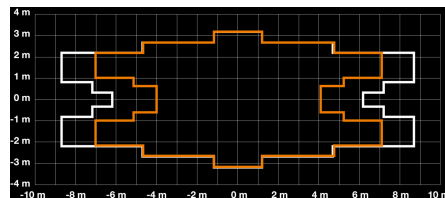

### Характеристики

Артикул:	<b>033880</b>
Класс защиты	<b>II</b>
Постоянное включение на 4 часа	<b>да</b>
Цвет	<b>белый</b>
KNX контроль по фото-сенсору	<b>свет вкл/выкл, учитывая уровень внешнего освещения</b>
KNX доп. контроль	<b>уровень света, функция охраны</b>
Задержка включения	<b>1 - 255 мин</b>
Напряжение	<b>по шине KNX</b>
Тип сенсора	<b>пассивный инфракрасный</b>
Материал	<b>пластик, устойчивый к УФ-излучению (корпус), HDPE (линза)</b>
Интерфейс	<b>KNX</b>
KNX контроль света	<b>2 канала, включая диммирование и базовый свет</b>
Степень защиты	<b>IP 54</b>
Установка сумеречного порога	<b>2-2000 лк</b>
KNX контроль ОВК	<b>определение независимо от уровня внешнего освещения</b>
Возможности регулировки, ограничение дистанции срабатывания	<b>точная регулировка за счет смещения линзы и с помощью заслонок (в комплекте)</b>
KNX контроль присутствия	<b>определение независимо от уровня окружающего освещения. Контроль HVAC: определение независимо от уровня внешнего освещения</b>
Размеры (ВхШхГ)	<b>65 x Ø 126 мм</b>

Температурный диапазон	<b>от - 20° до + 50°</b>
Установка	<b>накладной, потолочный</b>
Площадь зоны тангенциального движения PIR	<b>20 м x 4 м</b>
Рекомендуемая высота установки	<b>2.5 - 5 м</b>
Сенсорика	<b>5 уровней обнаружения, 280 зон переключения</b>
Угол охвата датчика	<b>180° при угле раствора 45°</b>
Комплектуемые, дополнительно	<b>пульт д/у RC6 KNX, RC7 KNX, Smart Remote (приобретаются отдельно)</b>
Площадь зоны радиального движения PIR	<b>12 м x 4 м</b>