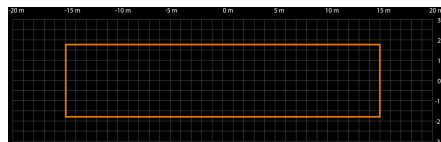

### Характеристики

Артикул:	<b>033941</b>
Степень защиты	<b>IP 20</b>
Класс защиты	<b>II</b>
Постоянное включение на 4 часа	<b>да</b>
Цвет	<b>белый</b>
KNX контроль присутствия	<b>определение независимо от уровня окружающего освещения</b>
KNX доп. контроль	<b>уровень света, функция охраны</b>
Задержка включения	<b>1 - 255 мин</b>
Материал	<b>Пластик, устойчивый к УФ-излучению (корпус), HDPE (линза).</b>
Напряжение	<b>по шине KNX</b>
Тип сенсора	<b>пассивный инфракрасный</b>
Интерфейс	<b>KNX</b>
KNX контроль света	<b>2 канала, включая диммирование и базовый свет</b>
Температурный диапазон	<b>-20°C до +50°C</b>
Установка сумеречного порога	<b>2-2000 лк</b>
KNX контроль по фото-сенсору	<b>свет вкл/выкл, учитывая уровень внешнего освещения.</b>
KNX контроль ОВК	<b>определение независимо от уровня внешнего освещения</b>
Угол охвата датчика	<b>180° при угле раствора 90°</b>
Возможности регулировки, ограничение дистанции срабатывания	<b>точная регулировка с помощью заслонок (в комплекте)</b>
Установка	<b>встраиваемый, потолочный</b>

Сенсорика	<b>5 уровней обнаружения, 280 зон переключения</b>
Рекомендуемая высота установки	<b>4-14 м</b>
Площадь зоны радиального движения	<b>30 x 4 м. (120м<sup>2</sup>)</b>
Размеры (ВхШхГ)	<b>78 x 94 x 94 мм</b>
Комплектующие, дополнительно	<b>пульт д/у RC6 KNX, RC7 KNX, Smart Remote (приобретаются отдельно)</b>