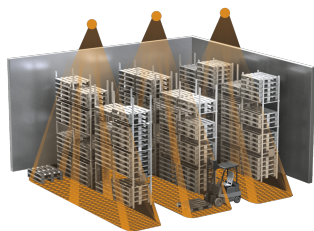

## Датчик движения для склада Steinel IS 345 MX Highbay SQUARE KNX UP

### Характеристики

Артикул:	<b>033941</b>
Степень защиты	<b>IP 20</b>
Класс защиты	<b>II</b>
Постоянное включение на 4 часа	<b>да</b>
Цвет	<b>белый</b>
KNX контроль присутствия	<b>определение независимо от уровня окружающего освещения</b>
KNX доп. контроль	<b>уровень света, функция охраны</b>
Задержка включения	<b>1 - 255 мин</b>
Материал	<b>Пластик, устойчивый к УФ-излучению (корпус), HDPE (линза).</b>
Напряжение	<b>по шине KNX</b>
Тип сенсора	<b>пассивный инфракрасный</b>
Интерфейс	<b>KNX</b>
KNX контроль света	<b>2 канала, включая диммирование и базовый свет</b>
Температурный диапазон	<b>-20°C до +50°C</b>
Установка сумеречного порога	<b>2-2000 лк</b>
KNX контроль по фото-сенсору	<b>свет вкл/выкл, учитывая уровень внешнего освещения.</b>
KNX контроль ОВК	<b>определение независимо от уровня внешнего освещения</b>
Угол охвата датчика	<b>180° при угле раствора 90°</b>
Возможности регулировки, ограничение дистанции срабатывания	<b>точная регулировка с помощью заслонок (в комплекте)</b>
Установка	<b>встраиваемый, потолочный</b>

Сенсорика	<b>5 уровней обнаружения, 280 зон переключения</b>
Рекомендуемая высота установки	<b>4-14 м</b>
Площадь зоны радиального движения	<b>30 x 4 м. (120м<sup>2</sup>)</b>
Размеры (ВхШхГ)	<b>78 x 94 x 94 мм</b>
Комплектующие, дополнительно	<b>пульт д/у RC6 KNX, RC7 KNX, Smart Remote (приобретаются отдельно)</b>